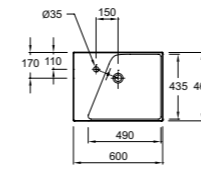

EXQ112/EXQ112-Z Подвесная раковина-столешница, 60 x 46 см, 1 отверстие для смесителя / гладкая нижняя поверхность
E4121-CP Полотенцедержатель