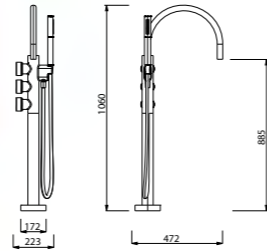

Singulier, EO Classique, EO Mécanique

LA COLLECTION

от Alexis Mabille

Ванна

E6D137 Отдельно стоящая ванна
185 x 100 см

E22514 Смеситель для ванны

Настенный смеситель для ванны

Душ