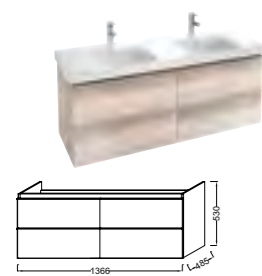

EB997 Мебель для раковины-столешницы E4779, 137 x 48,5 x 53 см, 4 выдвижных ящика с механизмом «плавное закрытие»