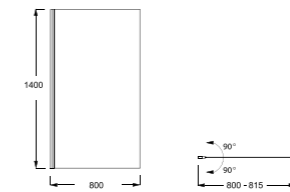

STRUKTURA

Экран на ванну, реверсивный.
Ш80 x В145 см
1 панель открывается внутрь/наружу.
Толщина стекла 6 мм.
Хромированный профиль.

E6D042-GA