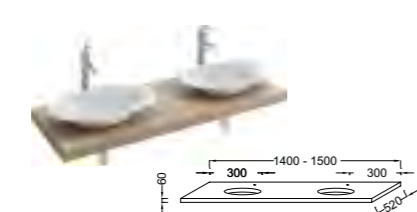

EB57-XXXX Столешница на заказ от 1201 до 1500 мм с отверстиями для раковин Presqu'île E4439, с отверстиями для смесителей, 120,1/150 x 52 x 6 см
Замените XXXX на желаемую длину столешницы в миллиметрах