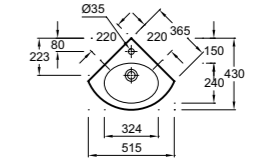

E1566 Рукоятка угловая, 36,5 x 36,5 см

Унитазы и биде