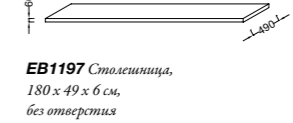

Ши 60 см

EB1180G/EB1180D Зеркало, 150 x 13 x 68,5 см, светодиодная подсветка слева/справа, полочка из цельного дерева

Столешницы под раковины от 60 до 200 см

EB1198 Столешница, 200 x 49 x 6 см, без отверстия