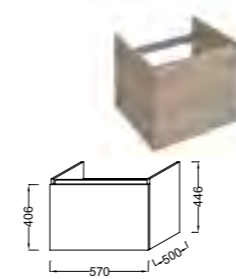

EB514 Мебель под столешницы EB50, EB51, EB52, EB53, EB54, EB55, EB56, EB57 и EB58, 1 ящик с механизмом «плавное закрывание», 57 x 50 x 44,6 см