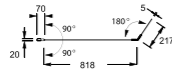

BAIN-DOUCHE NEO

Экран на ванну с двойной панелью с хромированными петлями.
Ш111,5 x В140 см
Прозрачное стекло 6 мм
с водоотталкивающим покрытием.
Хромированный профиль. Реверсивный.
Первая панель открывается внутрь/наружу на 90°,
вторая панель - внутрь на 180°.

E4930-GA