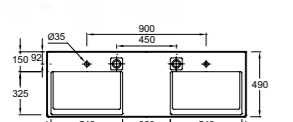

EXA112/EXA9112 Двойная раковина-столешница 150 x 49 см на собственной опоре, 2 отверстия для смесителя справа и слева, система слива FreeDrain без подсветки/с подсветкой