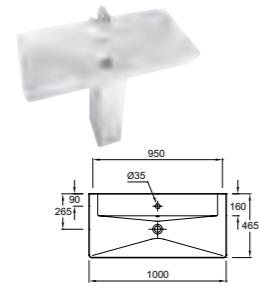

Ш 45-55 см

EB581 Зеркало 46 x 4,8 x 65 см, с флуоресцентным светильником и инфракрасным выключателем

Дополнительные модули

EB1141D/EB1141G Подвесная колонна, шарниры справа/слева, 45 x 38 x 177,2 см

EB4800/EB4824 Керамическая раковина-столешница, 120 x 46,5 см, с одним/с двумя отверстиями для смесителей
E5032W/E5031W Пьедестал/полупьедестал