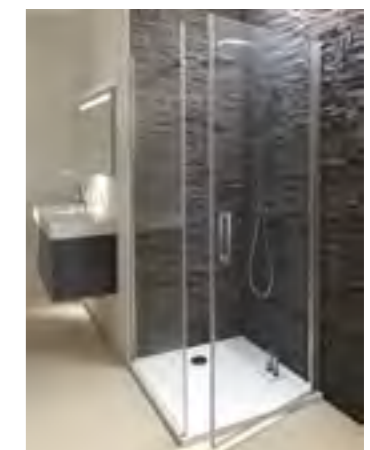

ХОТИТЕ ЗАКРЫТУЮ ДУШЕВУЮ ЗОНУ?

КОНФИГУРАЦИЯ ПРОСТРАНСТВА БУДЕТ ОПРЕДЕЛЯТЬ ТИП ДУШЕВОГО ОГРАЖДЕНИЯ:

- В НИШУ
- УГЛОВОЕ