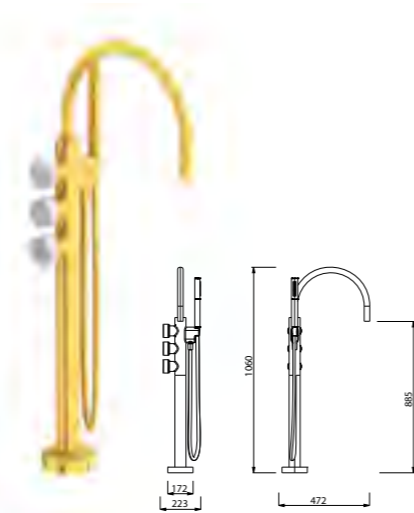

Singulier, EO Classique, EO Mécanique

LA COLLECTION

от Alexis Mabille

Ванна

E6D137 Отдельно стоящая ванна
185 x 100 см

E22514 Смеситель для ванны

Настенный смеситель для ванны

Душ