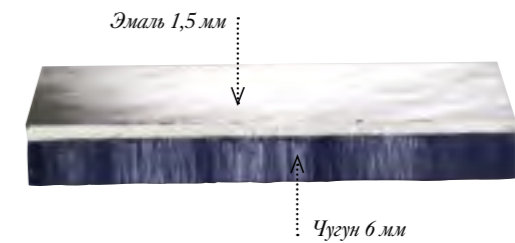

CLÉO // ЗВЕЗДА МАГАЗИНОВ О ДЕКОРЕ И ИНТЕРЬЕРЕ, ВАННА С ВОЗМОЖНОСТЬЮ ИНДИВИДУАЛЬНОГО ДИЗАЙНА.