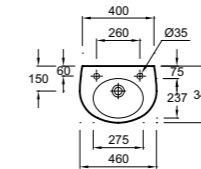

E1567 Рукоятка, 46 x 34,5 см
4061 Хромированная заглушка для переливного отверстия