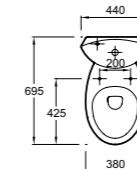

19077 Унитаз Vario, 69,5 x 38 см,
крышка-сиденье с механизмом
«плавное опускание» в комплекте
E1425 Полостью оснащенный бачок
с механизмом экономии воды 3/6 л

Унитазы и биде V1A