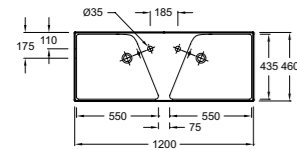

RYTHMIK

III 120 см

III 100 см

ЗЕРКАЛА И ЗЕРКАЛЬНЫЕ ШКАФЧИКИ ПРЕДСТАВЛЕНЫ НА СТР. 218

EXM112/EXM112-Z Двойная подвесная раковина-столешница, 120 x 46 см, 2 отверстия для смесителя слева и справа / гладкая нижняя поверхность
E4137-CP Полотенцедержатель