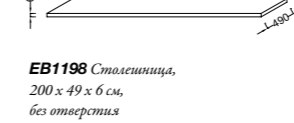

EB1198 Столешница, 200 x 49 x 6 см, без отверстия