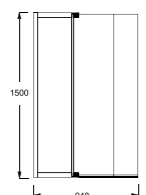

BAIN-DOUCHE MALICE

Экран на ванну с двойной панелью.
Ш94,8 x В150 см
Хромированные петли.
Толщина стекла 6 мм.
Реверсивная установка.
1 фиксированная панель,
2-ая изогнутая поворотная панель E6D069
и полочка для хранения E6D070.

CE6D069-S38 Комплект с оранжевой полочкой

CE6D069-00 Комплект с белой полочкой