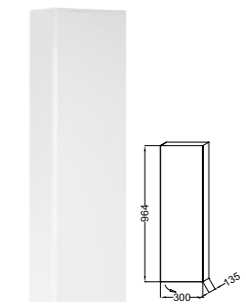

EB1058D/EB1058G Пауколонна, 30 x 13,5 x 96,4 см, 2 стеклянные полки, правая/левая