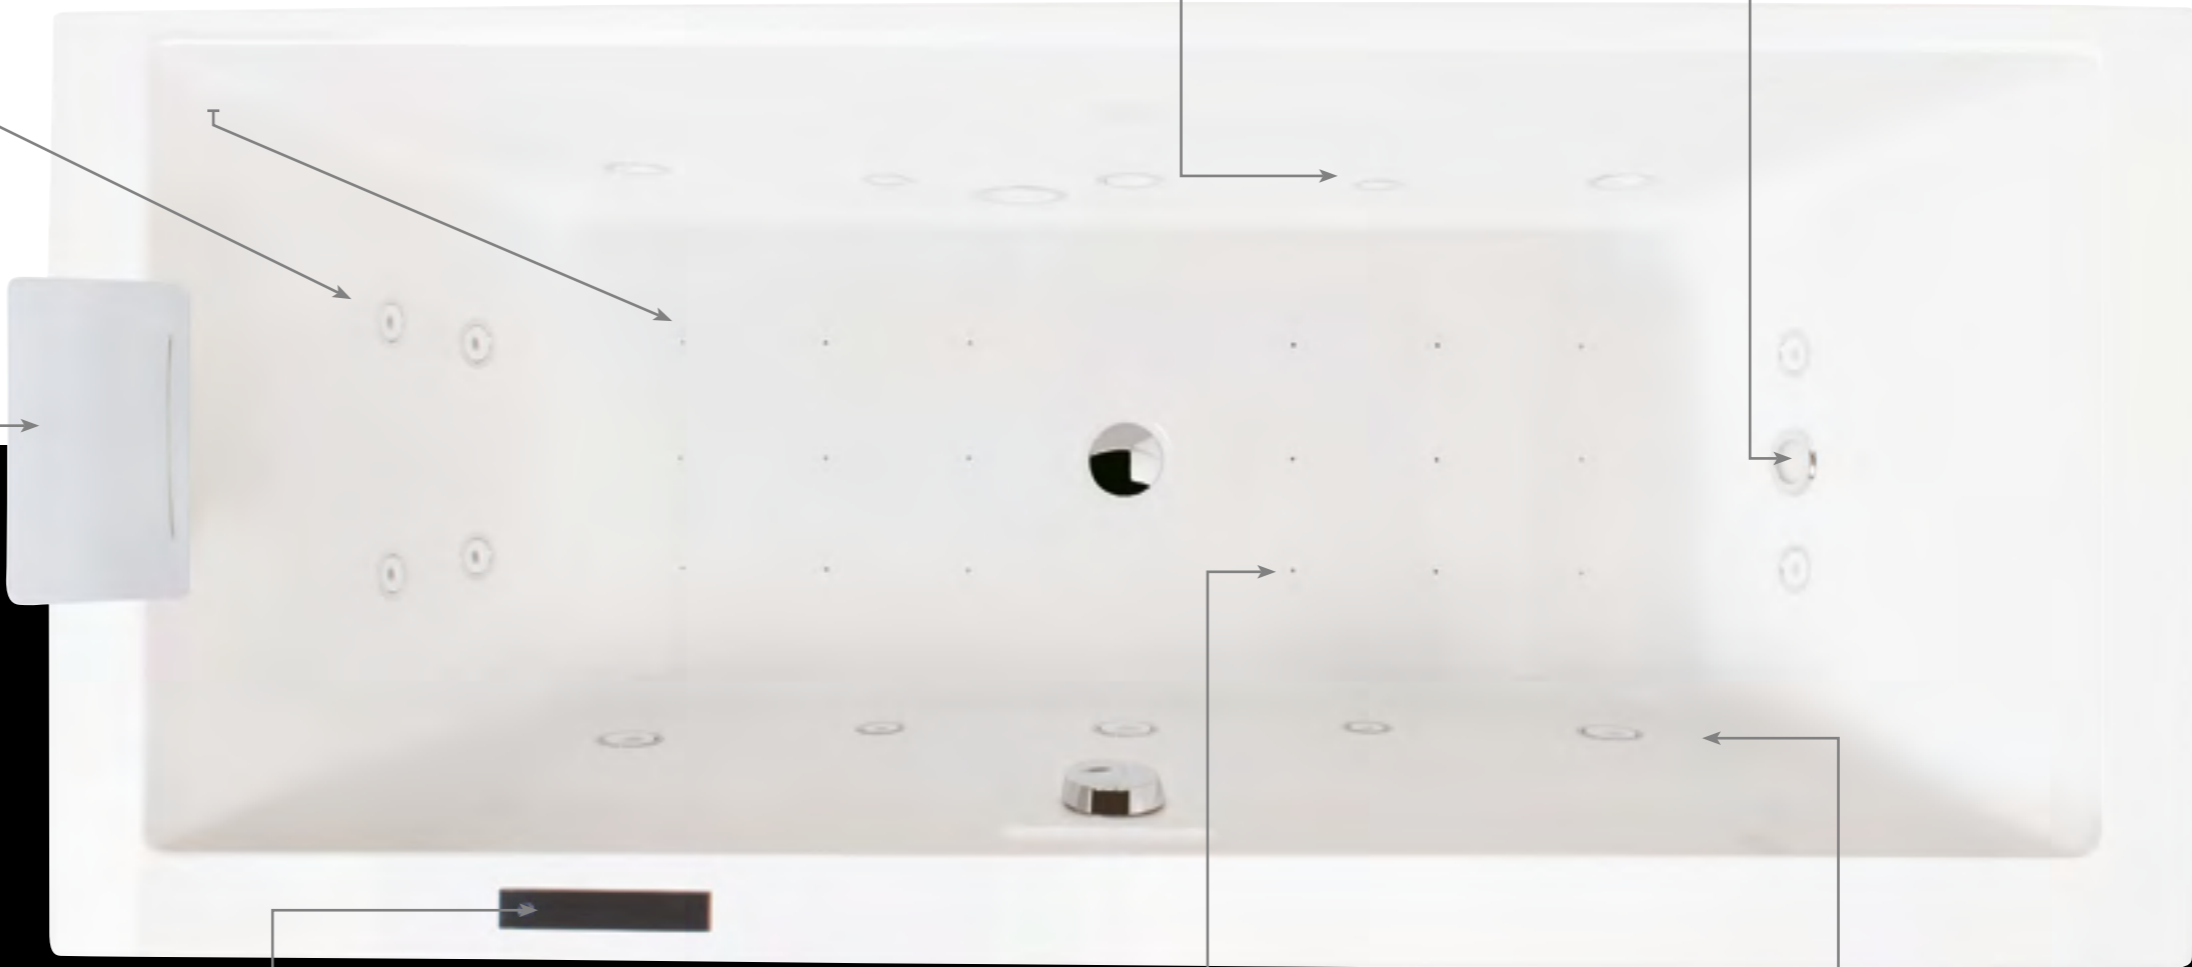

ФОРСУНКИ

БОКОВЫЕ, ДОПОЛНИТЕЛЬНЫЕ СПИННЫЕ ФОРСУНКИ И ФОРСУНКИ ДЛЯ МАССАЖА СТОП ОБЕСПЕЧИВАЮТ ИДЕАЛЬНЫЙ БАЛАНС ФУНКЦИОНАЛЬНОСТИ И ЭЛЕГАНТНОГО ВНЕШНЕГО ВИДА.

ВКЛ/ВЫКЛ (РАСШИРЕННАЯ ФУНКЦИЯ)
ХРОМОТЕРАПИЯ

РЕЖИМ SILENCE (15 МИН)
МЯГКИЙ МАССАЖ