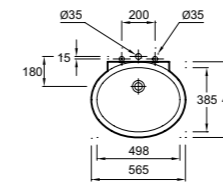

Ovale
Раковина 49,8/56,5 x 38,5/45 см
устанавливаемая снизу, без крепежных
элементов
EN262