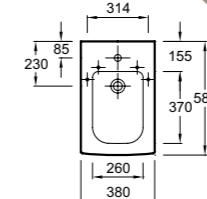

E1304 Подвесное биде, 58,5 x 38 см с крышкой-сиденьем, с механизмом «плавное закрывание»
E75629 Полуведстел в отделке Шампань