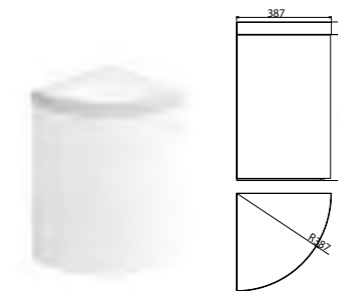

Аксессуары

EB1524 Оттоманка

EB1523G/D Угловая мебель

E22516 Крючок для одежды

E22517 Полотенцедержатель

EB1525 Зеркало

STILLNESS

Ширина 120 см