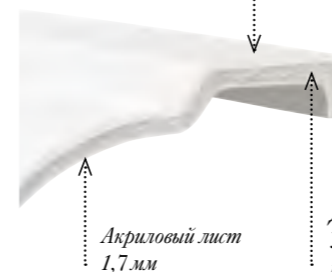

Акриловый лист 2 мм
Антибактериальное покрытие

Двухкомпонентная смола 5 мм
Укрепляющее вещество + минеральный наполнитель

Надежность

УДОВОЛЬСТВИЕ ПРИНЯТИЯ ВАННЫ
- Высота воды 38 см для полного погружения
- Двойная спинка (размеры 190 и 180 см)
- Переставляемая гелевая подушка

ЗДОРОВЬЕ

- Обработка технологией BioCote - ионами серебра, которые вживляются в поверхность, антибактериальная защита 24 часа в сутки

БЫСТРАЯ УСТАНОВКА

- Прочная, но легче, чем чугунная ванна
- Алюминиевый фартук крепится вплотную к стене, избегая возможных протечек

ДИЗАЙН

- Хромированный слив-перелив
- Монолитная панель у отдельно стоящей модели
- Деревянная полочка для удобного размещения аксессуаров

	Общая высота	Высота воды	Размеры дна	Максимальный объем воды ⁽¹⁾	Артикул
190 x 90 см	60,5 см	38 см	124,2 x 58 см	312 / 242 л	CE6D033-00
180 x 80 см			114,2 x 48 см	242 / 172 л	CE6D032-00
170 x 75 см			118,6 x 46 см	241 / 171 л	CE6D031-00
170 x 70 см			118,6 x 41 см	218 / 148 л	CE6D030-00

Фронтальная панель + боковая	Белый Алюминий
190 x 90 см	E6D081-00
180 x 80 см	E6D081-00
170 x 75 см	E6D080-00
170 x 70 см	E6D080-00
Фронтальная панель	Белый Алюминий
190 см	E6D079-00
180 см	E6D078-00
170 см	E6D077-00

Аксессуары	Артикул
Слив-перелив	В КОМПЛЕКТЕ
1 гелевая подушка	В КОМПЛЕКТЕ
2 гелевые подушки	E6D061-MN
Экран на ванну	стр. 278
Сиденье / массив дуба 90 см	E6D075-P6
Сиденье / массив дуба 75 м / 80 см	E6D073-P6
Сиденье / массив дуба 70 см	E6D072-P6