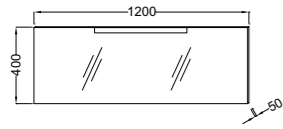

STILLNESS

Ширина 120 см

Ширина 80 см

EB2008 Зеркало 120 x 5 x 40 см, светодиодная подсветка, с функцией Анти-Пар