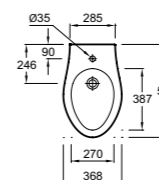

E1745 Подвесное биде,
58,5 x 36,8 см