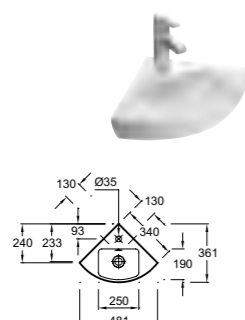

EB863 Мебель под рукоятку E4701, 48,5 x 21,5 x 59,1 см, 1 реверсионная дверь с механизмом «плавное закрытие»

ODÉON UP

Руководники

E4759G/E4799G Руководник, отверстие слева/отверстие справа, 40 x 25 см
E4692 Металлический полотенцедержатель