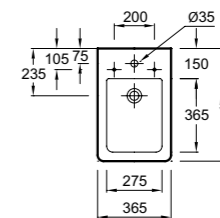

E4814 Настольное биде, 56 x 36,5 см, с полным прилеганием к стене, высота сиденья 42 см, крышка-сиденье с механизмом «плавное опускание»

E4812 Подвесное биде, 56 x 36,5 см, крышка-сиденье с механизмом «плавное опускание»