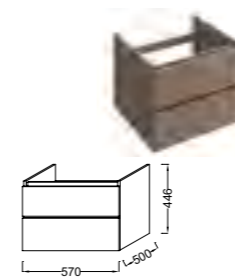

EB511/EB504 Мебель под столешницы EB50, EB51, EB52, EB53, EB54, EB55, EB56, EB57 и EB58, 2 ящика с механизмом «плавное закрывание», 57 x 50 x 44,6 см, с/без отверстия для сифона