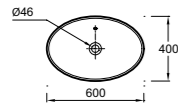

Ножки для мебели (идут в паре)

Квадратное сечение 38 см
EB322

Квадратное сечение 35 см
EB906

Квадратное сечение 32 см
EB918

Круглое сечение 28 см
EB923

Круглое сечение 16,5 см
EB1313

РАКОВИНЫ

чаши