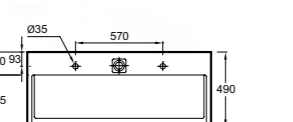

EBXB112/EBX9112 Двойная раковина-столешница 120 x 49 см на собственной опоре, 2 отверстия для смесителя справа и слева, система слива FreeDrain без подсветки/с подсветкой