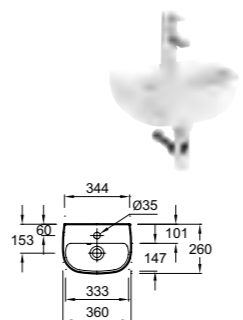

E4761 Компактный умывальник, 36 x 26 см, 1 отверстие для смесителя