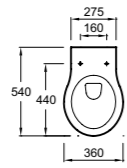

E4772 Унитаз Virio, 54 x 36 см без бачки, устанавливаемый вплотную к стене, запатентованная система скрытого монтажа, слив на 4/6 л, крышка с механизмом «плавное опускание» на металлических шарнирах в комплекте