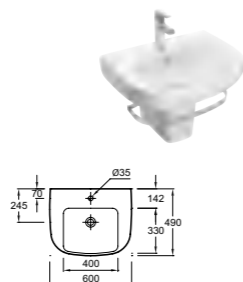

E4736 Раковина, 60 x 49 см
E4729 Металлический полотенцедержатель
E4722G Пьедестал
18566W Полупьедестал