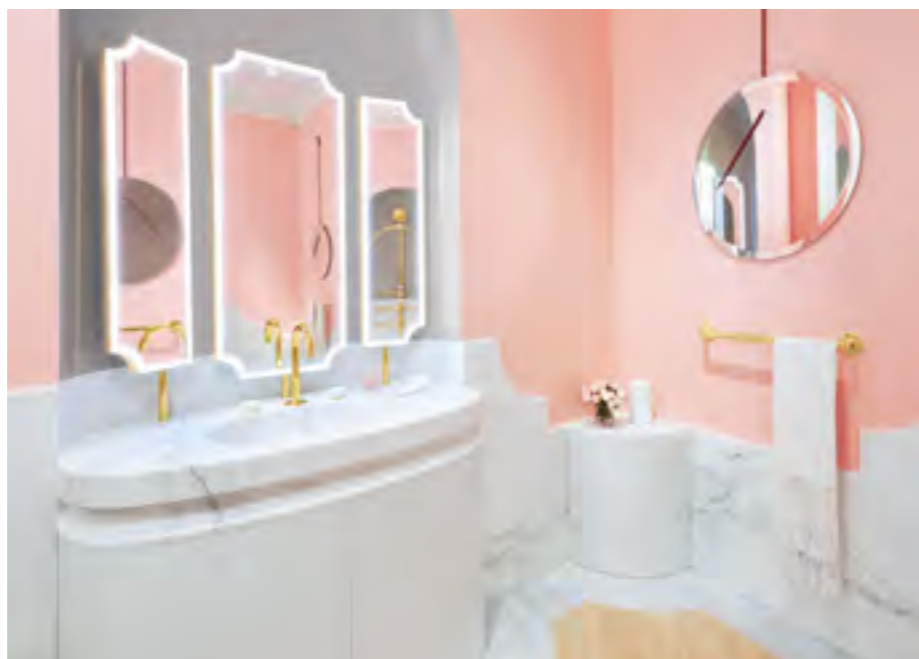

РАКОВИНА С МЕБЕЛЮ,

УГЛОВАЯ ТУМБА & ОТТОМАНКА //

НАСТОЯЩИМ ДЕКОРАТИВНЫМ УКРАШЕНИЕМ КОЛЛЕКЦИИ ЯВЛЯЕТСЯ МЕБЕЛЬ ДЛЯ РАКОВИНЫ. ОНА СОСТАВЛЯЕТ ПРЕКРАСНУЮ КОМПОЗИЦИЮ С РАКОВИНОЙ-СТОЛЕШНИЦЕЙ, КОТОРАЯ ВЫПОЛНЕНА ИЗ ЦЕЛЬНОГО БЛОКА МРАМОРА. НАД НЕЙ РАСПОЛОЖЕНО ТРОЙНОЕ ЗЕРКАЛО, УКРАШЕННОЕ ПОЗОЛОЧЕННОЙ РАМОЙ СО ВСТРОЕННОЙ СВЕТОДИОДНОЙ ПОДСВЕТКОЙ.