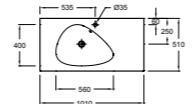

EXAQ112-Z Подвесная раковина-столешница с илфированной нижней кромкой для установки на мебель. 101 x 51 см. 1 отверстие для смесителя. Керамическая заглушка.

III 100 см