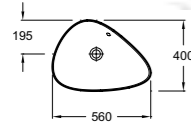

Nouvelle Vague
Раковина-чаша
56 x 40 см
EV1102
EV1002