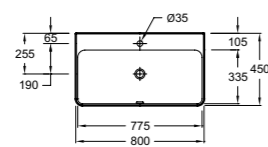

VOX

Раковины-чаши

Раковина-чаша 120 x 45 см
EVA112 - 1 отверстие для смесителя
EVA102 - без отверстий
EVA122 - 2 отверстия для смесителя

Раковина-чаша 80 x 45 см
EVC112 - 1 отверстие для смесителя
EVC102 - без отверстий
EVC112-53 - 2 отверстия для смесителя

Раковина-чаша 60 x 45 см
EVD112 - 1 отверстие для смесителя
EVD102 - без отверстий
EVD112-53 - 2 отверстия для смесителя