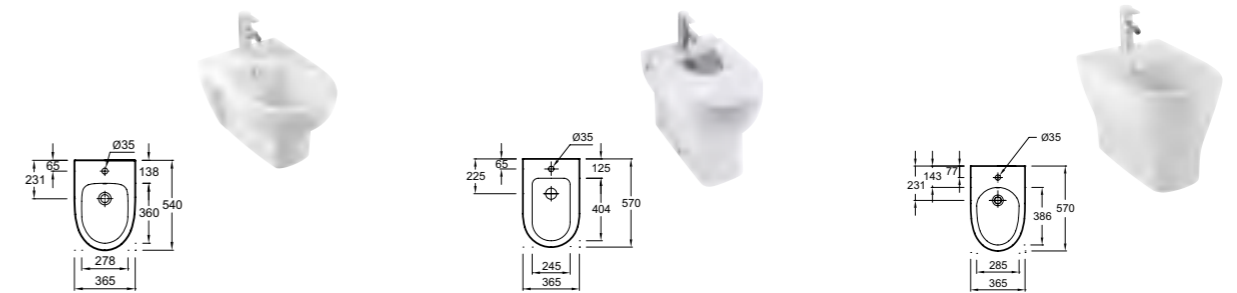

ODÉON UP & ODÉON

Биде

E4765 Подвесное биде, **NF**
54 x 36,5 см

E4738 Биде, 57 x 36,5 см, **NF**
удобная высота 43 см
E4744 Крышка-сиденье

E4798 Напольное биде **NF**
57 x 36,5 см.
Устанавливается вплотную к стене.
Высота 41 см.