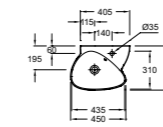

EGK112 Раковина. 45 x 36 см. 1 отверстие для смесителя.

Раковины и мебель