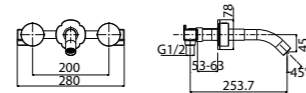

Singulier, EO Classique, EO Mécanique

LA COLLECTION

от Alexis Mabille

Ванна

E6D137 Отдельно стоящая ванна
185 x 100 см

E22514 Смеситель для ванны

Настенный смеситель для ванны

Душ