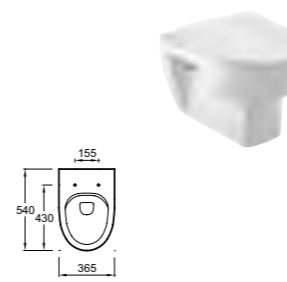

EB893D Полуколонна правосторонняя, 35 x 96 см
EB893G Полуколонна левосторонняя, 35 x 96 см

Унитазы

E4570 Подвесной унитаз без обода, 54 x 36,5 см
8407K/8409K Крышка-сиденье/Крышка-сиденье с механизмом «плавное опускание»