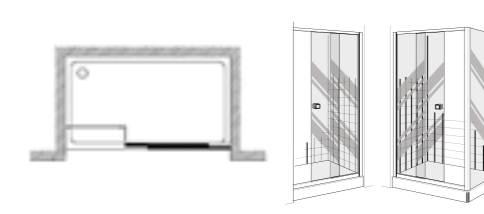

Отдельно стоящее

ХОТИТЕ ЗАКРЫТУЮ ДУШЕВУЮ ЗОНУ?

КОНФИГУРАЦИЯ ПРОСТРАНСТВА БУДЕТ ОПРЕДЕЛЯТЬ ТИП ДУШЕВОГО ОГРАЖДЕНИЯ:

- В НИШУ
- УГЛОВОЕ

Выберите тип открывания дверей

УСТАНОВКА В НИШУ/УГЛОВАЯ

CONTRA И SERENITY// РАСПАШНАЯ ДВЕРЬ