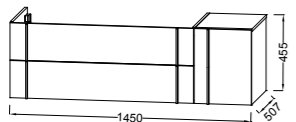

EB3037 + EXAQ112-Z + СЕВ3051 Мебель для раковины-столешницы 145 см. 145 x 50.8 x 45.2 см. 2 ящика с доводчиком, 1 столешница и 1 выдвижной ящик. 1 розетка.