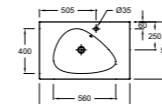

EXAR112-Z Подвесная раковина-столешница с илфированной нижней кромкой для установки на мебель. 81 x 51 см. 1 отверстие для смесителя. Керамическая заглушка.

III 80 см