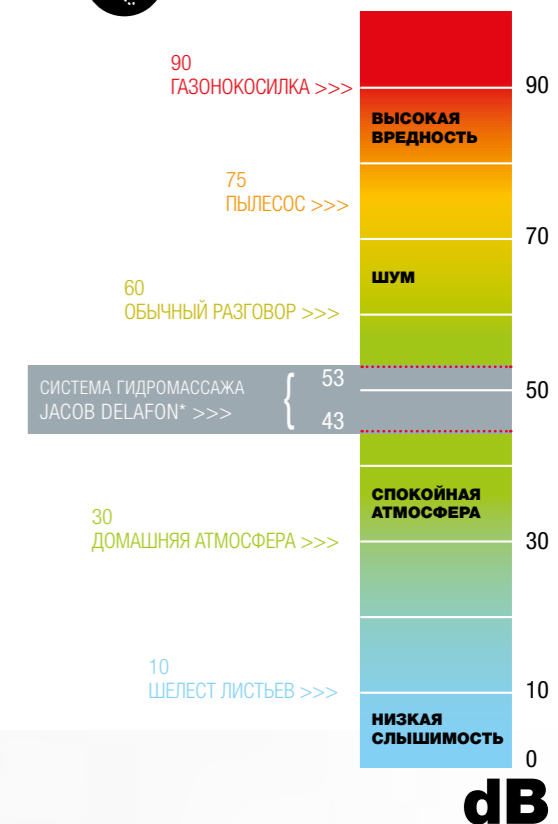

* В КАЧЕСТВЕ ОПЦИИ К СИСТЕМЕ PLUS

УРОВЕНЬ ШУМА

ДЛЯ ПОДТВЕРЖДЕНИЯ НАДЕЖНОСТИ ТЕХНОЛОГИИ, ЗВУКОИЗОЛЯЦИОННАЯ СИСТЕМА JACOB DELAFON ПРОШЛА ИЗМЕРЕНИЯ В **ЕВРОПЕЙСКОЙ АКУСТИЧЕСКОЙ ЛАБОРАТОРИИ ФРАНЦУЗСКОЙ ЛАБОРАТОРИИ CSTB (НАУЧНО-ТЕХНИЧЕСКИЙ ЦЕНТР СТРОИТЕЛЬСТВА)***.