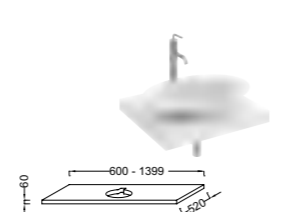

EB56-XXXX Столешница на заказ от 600 до 1200 мм с отверстием для раковины Presqu'île E4439, с отверстием для смесителя, 60/120 x 52 x 6 см
Замените XXXX на желаемую длину столешницы в миллиметрах