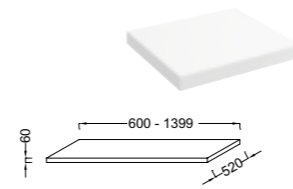

EB50-XXXX Столешница на заказ от 600 до 1200 мм без отверстия раковины, 60/120 x 52 x 6 см
Замените XXXX на желаемую длину столешницы в миллиметрах