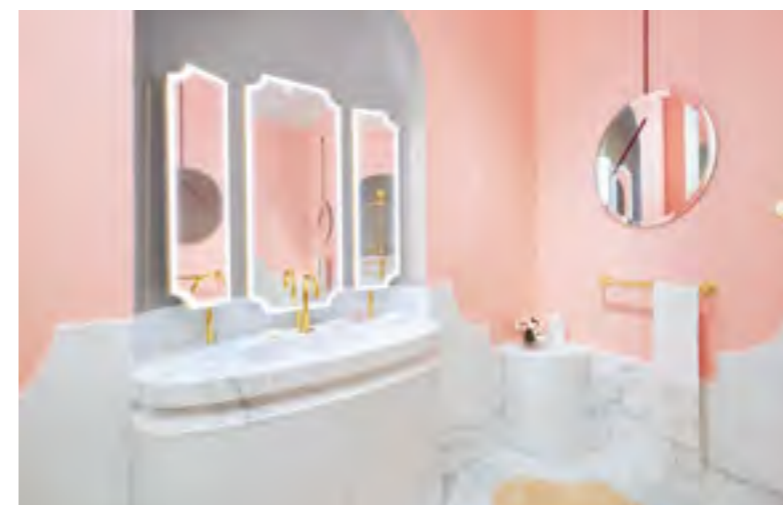

ATELIER VINTAGE™*

*мы открываем двери
в ванную комнату в стиле
НЕО-РЕТРО
с его необычными материалами
и коллекциями:*
NOUVELLE VAGUE
RYTHMIK PURE®

*Ателье Винтаж

CLASSIC MODERNITY™*

*Дань французской элегантности
и благородству таких
материалов, как МРАМОР
и ЗОЛОТО, превращающих
ванную комнату в грандиозный
и смелый проект: :*