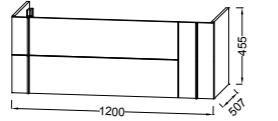

EB3036 + EXAR112-Z + СЕВ3051 Мебель для раковины-столешницы 120 см. 120 x 50.8 x 45.2 см. 2 ящика с доводчиком и 1 выдвижной ящик.