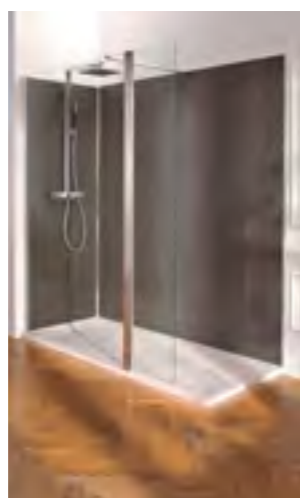

Поворотная прозрачная панель
Общая ширина (ограждение + панель)
130 см - **C22WP90-GA**
140 см - **C22WP100-GA**
160 см - **C22WP120-GA**
180 см - **C22WP140-GA**