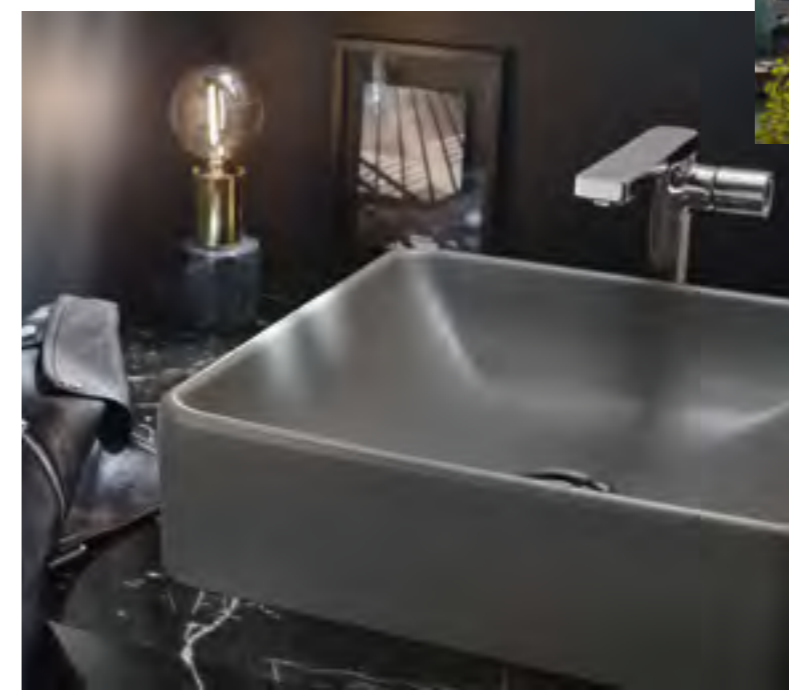

MECHANIC CHIC™***

*Это дух «NOIR C'EST NOIR»****,
привнесенный в интерьер ванной
комнаты благодаря бескомпромиссным
формам и решениям:*

VOX SIGNATURE

*Классическая Современность
**От французского кутюрье Алексиса Мабия
***Индустриальный Шик
****Черное остается черным