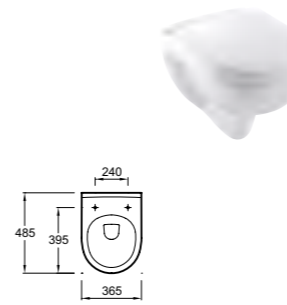

E4705 Подвесной унитаз **NF**, 48,5 x 36,5 см, слив 3/6 литров.
E70009 Крышка-сиденье с металлическими креплениями.
E70011 Съемная крышка-биде с механизмом «плавное опускание»