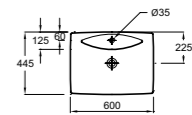

Escale
Встраиваемая раковина,
устанавливаемая сверху
60 x 44,5 см
E1289
425 € TTC