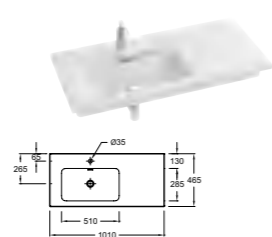

VOX - Встраиваемые ручки

Ш 140 см

Ш 120 см

Ш 100 см

Ш 80 см

Ш 60 см

Дополнительные модули

ЗЕРКАЛА И ЗЕРКАЛЬНЫЕ ШКАФЧИКИ ПРЕДСТАВЛЕНЫ НА СТР. 218

КЕРАМИКА

СТЕКЛО

Двойная раковина-столешница 140 x 46 см
Керамика **EXAA112-Z**
Стекло **EB2100**

Раковина-столешница 120 x 46 см
Керамика **EXAB112-Z**
Стекло **EB2101**

Раковина-столешница 100 x 46 см
Керамика **EXAC112-Z** - раковина слева/
EXAD112-Z - раковина справа
Стекло **EB2103** - раковина слева/
EB2102 - раковина справа

Раковина-столешница 80 x 46 см
Керамика **EXAE112-Z**
Стекло **EB2104**

Раковина-столешница 60 x 46 см
Керамика **EXAF112-Z**
Стекло **EB2105**