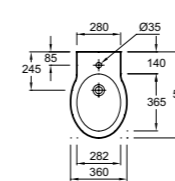

E1705 Биде напольное 55 x 36 см, устанавливаемое вплотную к стене