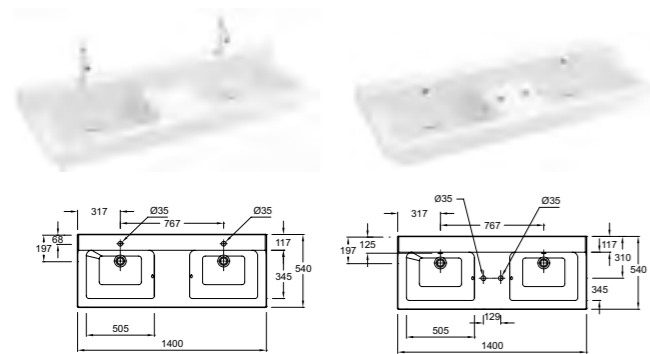

EXJ112 Двойная подвесная раковина-столешница,
отверстия для смесителей,
140 x 54 см
EXJ122 Двойная подвесная

раковина-столешница, отверстия для встраиваемых смесителей,
140 x 54 см