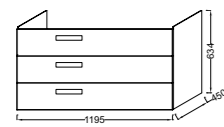

EB998 Колонна, 35 x 34 x 147 см, 1 реверсивная дверца с механизмом «плавное закрывание», 3 полочки внутри

EB1058D/EB1058G Пауколонна, 30 x 13,5 x 96,4 см, 2 стеклянные полки, правая/левая

EB1311 Мебель для раковины-столешницы EXM112-Z, 119,5 x 45 x 63,4 см, 3 выдвижных ящика с механизмом «плавное закрывание»
EB1063-NF Набор ящичков для хранения, 24 x 24 x 8,5 см
EB1313-NF Комплект ножек, 16,5 см