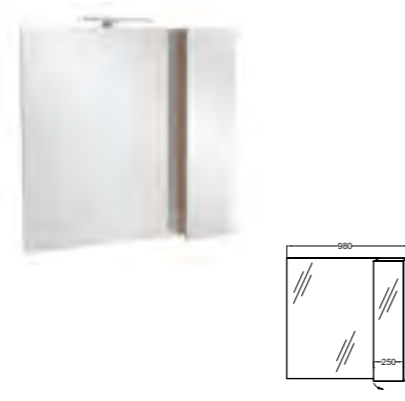

Ш 100 см

EB1337 Зеркало с полками,
3 фиксированные полочки
Ш 98 см
Опция: Светодиодная подсветка

Ш 80 см

EB1336 Зеркало с полками,
3 фиксированные полочки,
Ш 78 см
Опция: Светодиодная подсветка

Дополнительные модули