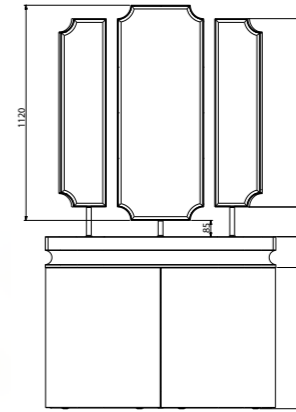

LA COLLECTION

от Alexis Mabille

Ванна

Душ

Раковина

Аксессуары