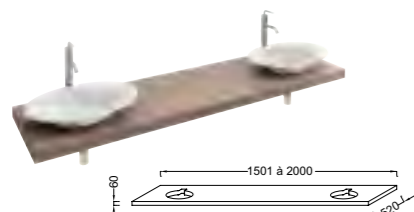

EB58-XXXX Столешница на заказ от 1501 до 2000 мм с отверстиями для раковин Presqu'île E4439, с отверстиями для смесителей, 150,1/200 x 52 x 6 см
Замените XXXX на желаемую длину столешницы в миллиметрах