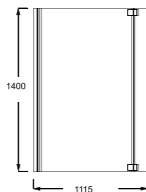

BAIN-DOUCHE NEO

Экран на ванну с двойной панелью с хромированными петлями.
Ш111,5 x В140 см
Прозрачное стекло 6 мм
с водоотталкивающим покрытием.
Хромированный профиль. Реверсивный.
Первая панель открывается внутрь/наружу на 90°,
вторая панель - внутрь на 180°.

E4930-GA