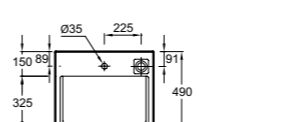

EBXE112/EXE9112 Раковина-столешница 60 x 49 см на собственной опоре, 1 отверстие для смесителя справа и слева, система слива FreeDrain без подсветки/с подсветкой