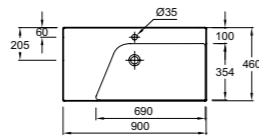

Rythmic Pure*
Раковина-столешница, правосторонняя.
90 x 46 см
EVP112