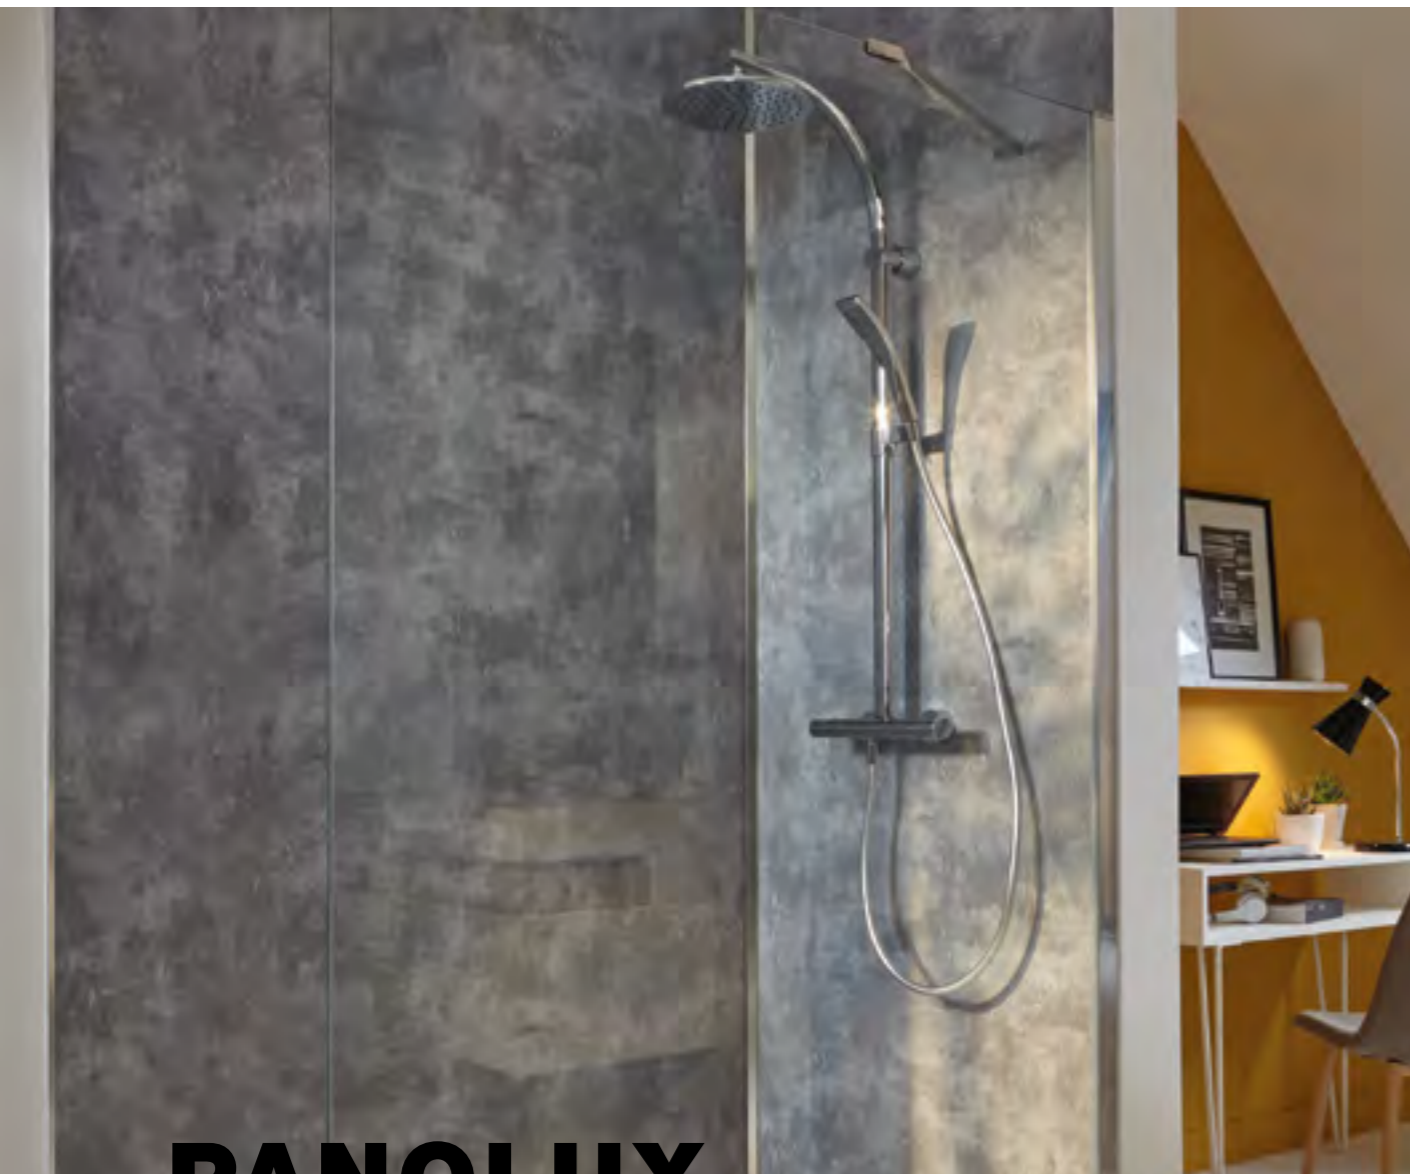

PANOLUX

Альтернативная декоративная отделка стен в душевом пространстве, 100% водонепроницаемая. Прекрасно подходит для быстрого ремонта ванной комнаты.

ПОЧЕМУ СТОИТ ВЫБРАТЬ PANOLUX?

ПРОЧНОСТЬ И НАДЕЖНОСТЬ // ПАНЕЛИ УСТОЙЧИВЫ К ПРОНИКНОВЕНИЮ И НАКАПЛИВАНИЮ ВОДЫ, А ТАКЖЕ ВНЕШНЕМУ ВОЗДЕЙСТВИЮ (УДАРАМ, ХИМИЧЕСКИМ ВЕЩЕСТВАМ, ИСТИРАНИЮ). ЛЕГКАЯ ОЧИСТКА // ГЛАДКАЯ ПОВЕРХНОСТЬ БЕЗ ШЕРОХОВАТОСТЕЙ // НЕТ ШВОВ, КАК МЕЖДУ ПЛИТКАМИ, КОТОРЫЕ НУЖНО ВЫЧИЩАТЬ.