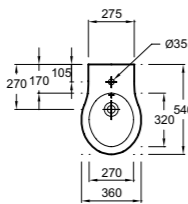

E4775 Биде, 54 x 36 см
E4794 Биде, 54 x 36 см, крышка с механизмом «плавное опускание» на металлических шарнирах в комплекте