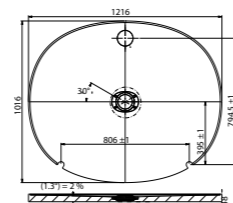

E6D138 Душевой поддон