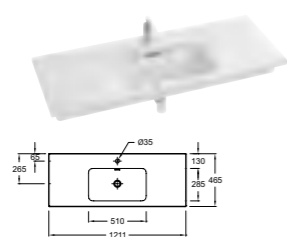

VOX - Встраиваемые ручки

Ш 140 см

Ш 120 см

Ш 100 см

Ш 80 см

Ш 60 см

Дополнительные модули

ЗЕРКАЛА И ЗЕРКАЛЬНЫЕ ШКАФЧИКИ ПРЕДСТАВЛЕНЫ НА СТР. 218

КЕРАМИКА

СТЕКЛО

Двойная раковина-столешница 140 x 46 см
Керамика **EXAA112-Z**
Стекло **EB2100**

Раковина-столешница 120 x 46 см
Керамика **EXAB112-Z**
Стекло **EB2101**

Раковина-столешница 100 x 46 см
Керамика **EXAC112-Z** - раковина слева/
EXAD112-Z - раковина справа
Стекло **EB2103** - раковина слева/
EB2102 - раковина справа

Раковина-столешница 80 x 46 см
Керамика **EXAE112-Z**
Стекло **EB2104**

Раковина-столешница 60 x 46 см
Керамика **EXAF112-Z**
Стекло **EB2105**