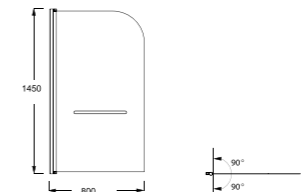

ODÉON UP

Реверсивный экран на прямоугольную ванну.
Ш80 x В145 см
Блестящий анодированный профиль.
Прозрачное стекло с водоотталкивающим покрытием.
Полотенцедержатель из нержавеющей стали.

E4932-GA