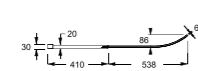

BAIN-DOUCHE MALICE

Экран на ванну с двойной панелью.
Ш94,8 x В150 см
Хромированные петли.
Толщина стекла 6 мм.
Реверсивная установка.
1 фиксированная панель,
2-ая изогнутая поворотная панель E6D069
и полочка для хранения E6D070.

CE6D069-S38 Комплект с оранжевой полочкой

CE6D069-00 Комплект с белой полочкой