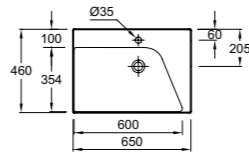

Раковина-столешница 65 x 46 см
1 отверстие для смесителя
Без переднего отверстия
Глазурованная с 3-х сторон - Установка вплотную к стене
Гладкая нижняя поверхность
Рекомендовано: слив-перелив E78292
EVO112 Правосторонняя
EVN112 Левосторонняя