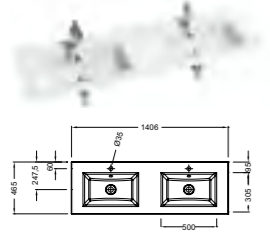

VOX - Встраиваемые ручки

Ш 140 см

Ш 120 см

Ш 100 см

Ш 80 см

Ш 60 см

Дополнительные модули

ЗЕРКАЛА И ЗЕРКАЛЬНЫЕ ШКАФЧИКИ ПРЕДСТАВЛЕНЫ НА СТР. 218

КЕРАМИКА

СТЕКЛО

Двойная раковина-столешница 140 x 46 см
Керамика **EXAA112-Z**
Стекло **EB2100**