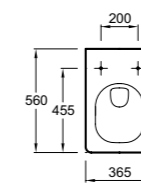

E4811 Подвесной унитаз, 56 x 36,5 см, крышка-сиденье с механизмом «плавное опускание»

E4811 Подвесной унитаз, 56 x 36,5 см, крышка-сиденье с механизмом «плавное опускание»