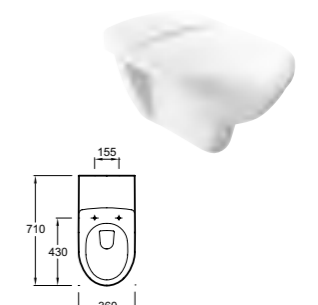

E1195 Удлиненный подвесной унитаз **NF** на 6 л, 71 x 36 см.
E4750 Крышка-сиденье из термодюра с металлическими креплениями