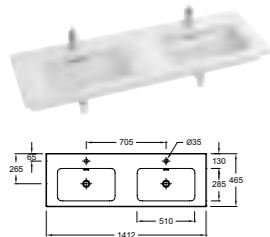

VOX - Встраиваемые ручки

Ш 140 см

Ш 120 см

Ш 100 см

Ш 80 см

Ш 60 см

Дополнительные модули

ЗЕРКАЛА И ЗЕРКАЛЬНЫЕ ШКАФЧИКИ ПРЕДСТАВЛЕНЫ НА СТР. 218

КЕРАМИКА

СТЕКЛО

Двойная раковина-столешница 140 x 46 см
Керамика **EXAA112-Z**
Стекло **EB2100**

Раковина-столешница 120 x 46 см
Керамика **EXAB112-Z**
Стекло **EB2101**

Раковина-столешница 100 x 46 см
Керамика **EXAC112-Z** - раковина слева/
EXAD112-Z - раковина справа
Стекло **EB2103** - раковина слева/
EB2102 - раковина справа

Раковина-столешница 80 x 46 см
Керамика **EXAE112-Z**
Стекло **EB2104**

Раковина-столешница 60 x 46 см
Керамика **EXAF112-Z**
Стекло **EB2105**