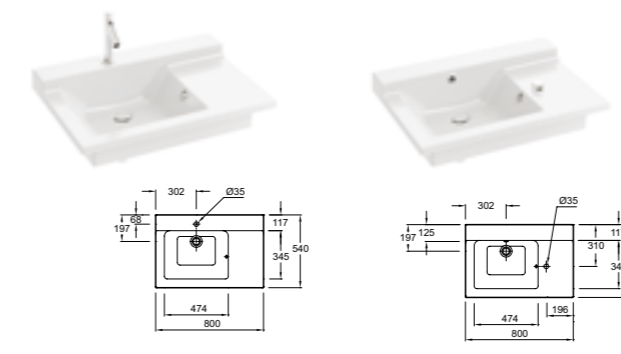

EXL122 Подвесная раковина-столешница,
отверстие для встраиваемого смесителя,
80 x 54 см

EXL112 Подвесная раковина-столешница,
отверстие для смесителя,
80 x 54 см