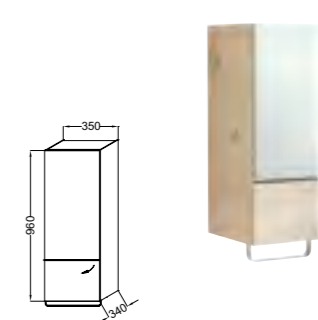

EB893D Полуколонна правосторонняя, 35 x 96 см
EB893G Полуколонна левосторонняя, 35 x 96 см

Унитазы