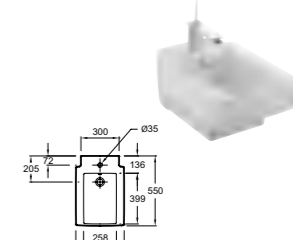

Руководник

EB1178 + EGA012 Мебель под раковину 50 см, 49,5 x 28 x 49,5 см, 1 дверца, шарниры слева, 1 ящичек для аксессуаров из цельного дерева

Унитазы и биде

EDA102 Подвесной унитаз, 55 x 38 см, технология экономии воды 2,6/4 л **E70019** Крышка-сиденье с механизмом «плавное опускание»