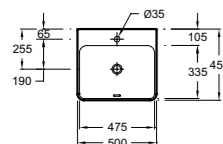

Раковина-чаша 50 x 45 см
EVE112 - 1 отверстие для смесителя
EVE102 - без отверстий
EVE112-53 - 2 отверстия для смесителя