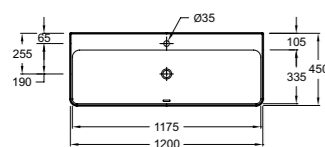

VOX

Раковины-чаши

Раковина-чаша 120 x 45 см
EVA112 - 1 отверстие для смесителя
EVA102 - без отверстий
EVA122 - 2 отверстия для смесителя

Раковина-чаша 80 x 45 см
EVC112 - 1 отверстие для смесителя
EVC102 - без отверстий
EVC112-53 - 2 отверстия для смесителя

Раковина-чаша 60 x 45 см
EVD112 - 1 отверстие для смесителя
EVD102 - без отверстий
EVD112-53 - 2 отверстия для смесителя