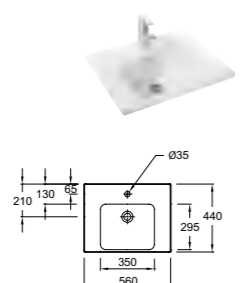

Накладные раковины

E4756 Накладная раковина, 56 x 44 см, 1 отверстие для смесителя