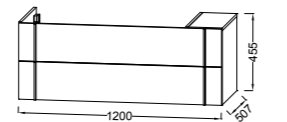

EB3033 + EXAQ112-Z + СЕВ3052 Мебель для раковины-столешницы 120 см. 120 x 50.8 x 45.2 см. 2 ящика с доводчиком и 1 столешница.