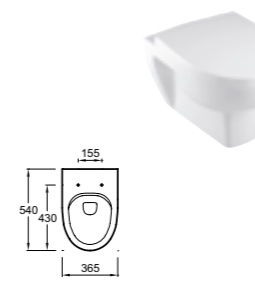

EB893D Полуколонна правосторонняя, 35 x 96 см
EB893G Полуколонна левосторонняя, 35 x 96 см

Унитазы

E4570 Подвесной унитаз без обода, 54 x 36,5 см
8407K/8409K Крышка-сиденье/Крышка-сиденье с механизмом «плавное опускание»