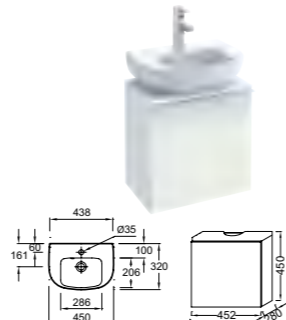

EB999D/EB999G Мебель для умывальника E4760, 45,2 x 28 x 45 см, 1 дверь, 1 съемная полочка, шарниры справа/шарниры слева