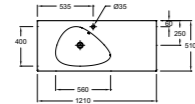

NOUVELLE VAGUE

III 145 см

EXAR112-Z Подвесная раковина-столешница с илфированной нижней кромкой для установки на мебель. 121 x 51 см. 1 отверстие для смесителя. Керамическая заглушка.

III 120 см