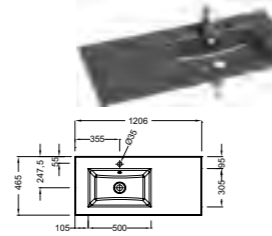

VOX - Встраиваемые ручки

Ш 140 см

Ш 120 см

Ш 100 см

Ш 80 см

Ш 60 см

Дополнительные модули

ЗЕРКАЛА И ЗЕРКАЛЬНЫЕ ШКАФЧИКИ ПРЕДСТАВЛЕНЫ НА СТР. 218

КЕРАМИКА

СТЕКЛО

Раковина-столешница 100 x 46 см
Керамика **EXAC112-Z** - раковина слева/
EXAD112-Z - раковина справа
Стекло **EB2103** - раковина слева/
EB2102 - раковина справа