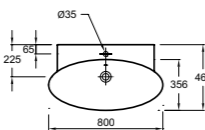

E4437 Подвесная
раковина-столешница,
80 x 46 см