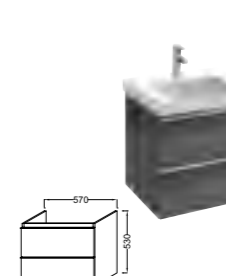

EB878 Мебель для раковины-столешницы E4778, 57 x 48,5 x 53 см, 2 выдвижных ящика, с механизмом «плавное закрытие»,
EB889-NF Ножки 30,5 см