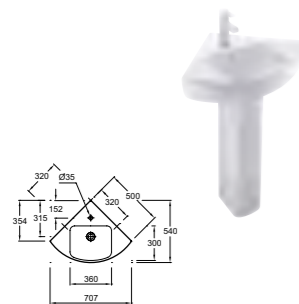

Угловые раковины и мебель

E4710 Раковина угловая, 50x50 см
E4722G Пьедестал