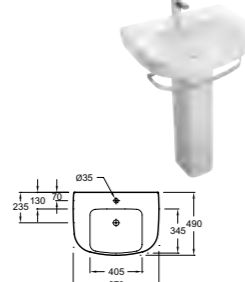

E4754C Раковина, 67 x 49 см
E4729 Металлический полотенцедержатель
E4722G Пьедестал
18566W Полупьедестал