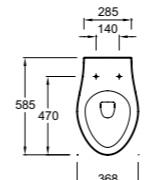

E1744 Подвесной унитаз, слив на 3/6 л,
58,5 x 36,8 см