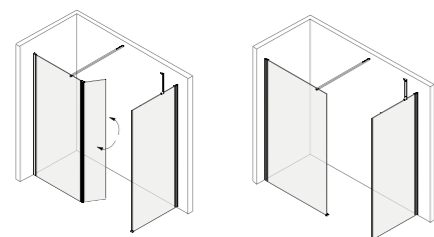

С поворотной панелью

КОМПЛЕКТ ОГРАЖДЕНИЙ

С поворотной панелью

С ограждением большего размера

ФИКСИРОВАННОЕ ДУШЕВОЕ ОГРАЖДЕНИЕ NOUVELLE VAGUE //

ДЛЯ СОЗДАНИЯ ИНДИВИДУАЛЬНОГО ПРОСТРАНСТВА

Угловая установка

Установка в нишу