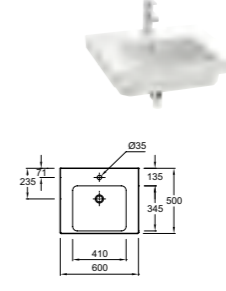

E4778 Подвесная раковина-столешница, 60 x 50 см
E4697 Полотенцедержатель
E4722G/18566W Пьедестал/полупьедестал
E4724 Комплект из двух металлических ножек