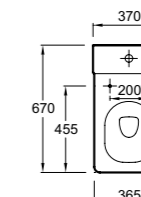

5033K Чаша унитаза Vario с полным прилеганием к стене, 67 x 36,5 см, высота сиденья 42 см.
E4809 Цельнолитой бачок с нижней подачкой воды, 3/6 л

5033K Чаша унитаза Vario с полным прилеганием к стене, 67 x 36,5 см, высота сиденья 42 см.
E4809 Цельнолитой бачок с нижней подачкой воды, 3/6 л

Биде