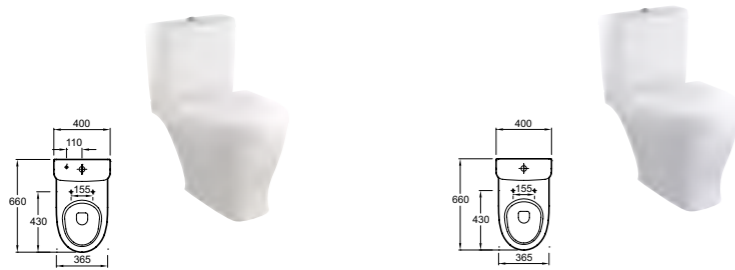

ODÉON UP & ODÉON

Унитазы

E0525 Напольный унитаз 66 x 36,5 см, с выпуском «variò» **NF**
Комфортная высота 41 см.
Полностью оснащенный бачок.
Нижняя подводка.
8409K Съемная крышка сиденье из термодюра с механизмом «плавное опускание».

E4957CK Унитаз «variò» **NF**
66 x 36,5 см.
Экономия воды.
Удобная высота 41 см.
Двойная кнопка смыва 2,6/4 литра или стандартная 3/6 литров.
8407K Крышка-сиденье с металлическими креплениями.