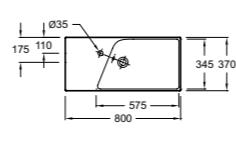

EXP112/EXP112-Z Подвесная раковина-столешница, 80 x 37 см, 1 отверстие для смесителя / гладкая нижняя поверхность
E4122-CP Полотенцедержатель

III 80 см