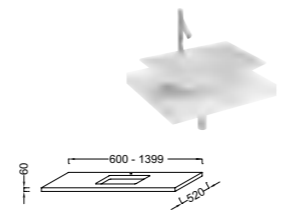

EB53-XXXX Столешница на заказ от 600 до 1200 мм с отверстием для раковин Réve E4802, с отверстием для смесителя, 60/120 x 52 x 6 см
Замените XXXX на желаемую длину столешницы в миллиметрах