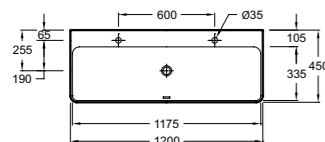

VOX

Раковины-чаши

Раковина-чаша 120 x 45 см
EVA112 - 1 отверстие для смесителя
EVA102 - без отверстий
EVA122 - 2 отверстия для смесителя

Раковина-чаша 80 x 45 см
EVC112 - 1 отверстие для смесителя
EVC102 - без отверстий
EVC112-53 - 2 отверстия для смесителя

Раковина-чаша 60 x 45 см
EVD112 - 1 отверстие для смесителя
EVD102 - без отверстий
EVD112-53 - 2 отверстия для смесителя