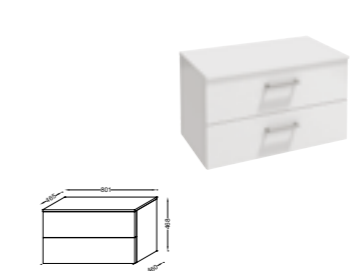

EB2063-XX Тумба 80 см. 2 выдвижных ящика с механизмом «плавное закрывание»