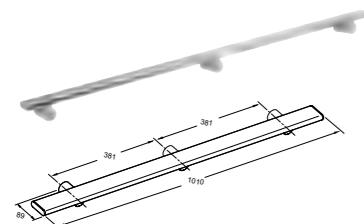

Аксессуары для дополнительного комфорта и безопасности

Поручень-подставка из алюминия
Выдерживает до 130 кг
Длина 61 см
E64003-SHP
Длина 102 см
E64004-SHP