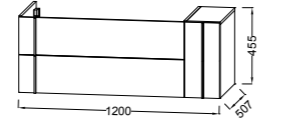

EB3034 + EXAQ112-Z + СЕВ3051 Мебель для раковины-столешницы 120 см. 120 x 50.8 x 45.2 см. 2 ящика с доводчиком, 1 столешница и 1 выдвижной ящик.