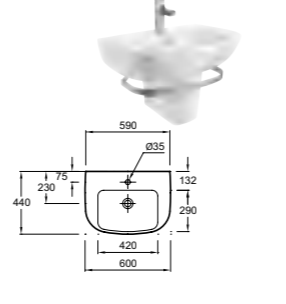

E4700 Раковина компактная, 60 x 44 см
E4729 Металлический полотенцедержатель
E4722G/18566W Пьедестал/полупьедестал