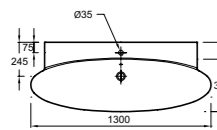

Подвесные раковины-столешницы,
130 x 50 см
E4435 - с одним отверстием для смесителя
E4445 - с двумя отверстиями для смесителей