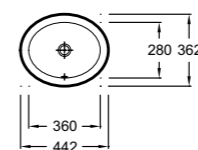

Встраиваемая раковина
44,2 x 36,2 см - размер с ободом
36 x 28 см - размер для выреза
EYI102 - установка снизу
EYJ102 - установка сверху

VOX

Накладные и встраиваемые раковины