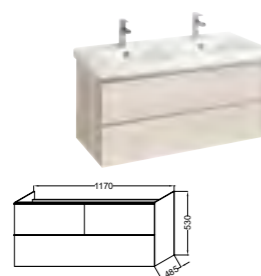

EB892 Мебель для двойной раковины E4730, 117 x 53 см, с тремя ящиками с механизмом «плавное закрытие»
EB889-NF Ножки 30,5 см