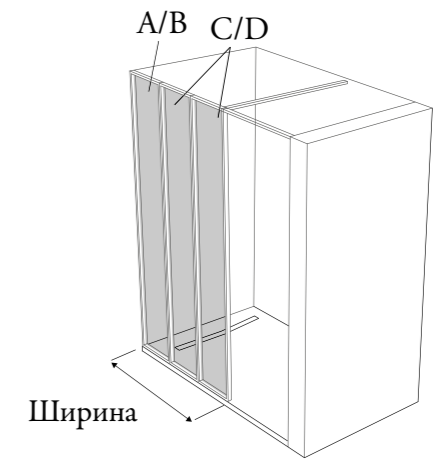

ДУШЕВЫЕ ОГРАЖДЕНИЯ

Nouvelle Vague

Душевое ограждение в угол или в нишу

Для создания фиксированного душевого ограждения от 70 до 170 см необходимого размера нужно заказать:

- Начальный модуль. Включает профиль (ширина 5-7 см), стеклянную панель 30-40 см, штангу 120 см, крючок, скребок и полку 30-40 см (в зависимости от размеров панели).
- Еще одну или несколько стеклянных панелей 30-40 см.
- Закаленное стекло толщиной 6 мм. Прозрачное, Затемненное Серое или Зеркальное, с анти известковым покрытием.
- Высота 200 см.
- Алюминиевые профили насыщенного черного цвета без видимых крепежей.
- Возможность регулировки профиля по стене 2 см.

Если Вы устанавливаете более 4 панелей, рекомендуется заказать еще одну штангу.

В нишу

Макс/Мин ширина в см	Схемы
35 - 37	A
45 - 47	B
65 - 67	A+C
75 - 77	A+D B+C
85 - 87	B+D
95 - 97	A+2C
105 - 107	A+C+D A+D+C B+2C

Макс/Мин ширина в см	Схемы
115 - 117	A+2D B+C+D B+D+C
125 - 127	B+2D A+3C
135 - 137	B+3C A+D+2C A+C+D+C A+2C+D
145 - 147	B+D+2C B+C+D+C B+2C A+2D A+D+C+D A+C+2D
155 - 157	A+3D B+C+2D B+D+C+D B+2D+C A+4C
165 - 167	B+3D B+4C A+3C+D A+2C+D+C A+C+D+2C A+D+3C