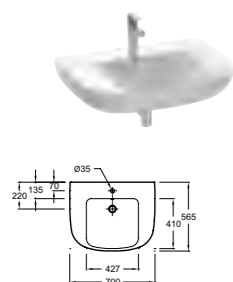

Раковины

E4495 Подвесная раковина, 70 x 56,5 см
E4729 Полотенцедержатель
E4722G Пьедестал
18566W Полупьедестал