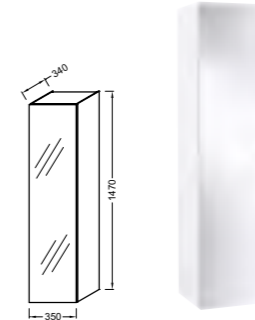

EB873 Колонна, 35 x 34 x 147 см, 1 зеркальная реверсивная дверь с механизмом «плавное закрытие», 3 полки внутри
EB906 Комплект ножек 35 см