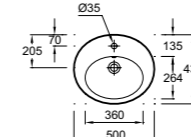

Ove
Раковина-чаша
50 x 43 см
E1708