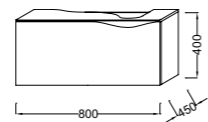

EB2002 Мебель под раковину-столешницу E1292, 80,5 (отделка лак)/80,1 (отделка дуб) x 45 x 40 см, 1 выдвижной ящик с механизмом «плавное закрывание» с внутренним ящичком, отверстие для раковины E1292, полуведстел в комплекте
EB918-NF Пара ножек 32 см