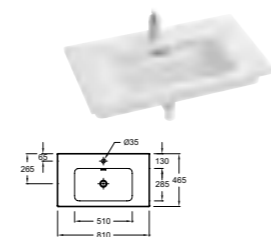

VOX - Встраиваемые ручки

Ш 140 см

Ш 120 см

Ш 100 см

Ш 80 см

Ш 60 см

Дополнительные модули

ЗЕРКАЛА И ЗЕРКАЛЬНЫЕ ШКАФЧИКИ ПРЕДСТАВЛЕНЫ НА СТР. 218

КЕРАМИКА

СТЕКЛО

Двойная раковина-столешница 140 x 46 см
Керамика **EXAA112-Z**
Стекло **EB2100**

Раковина-столешница 120 x 46 см
Керамика **EXAB112-Z**
Стекло **EB2101**

Раковина-столешница 100 x 46 см
Керамика **EXAC112-Z** - раковина слева/
EXAD112-Z - раковина справа
Стекло **EB2103** - раковина слева/
EB2102 - раковина справа

Раковина-столешница 80 x 46 см
Керамика **EXAE112-Z**
Стекло **EB2104**

Раковина-столешница 60 x 46 см
Керамика **EXAF112-Z**
Стекло **EB2105**