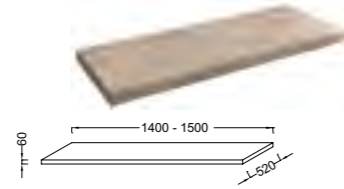

EB51-XXXX Столешница на заказ от 1201 до 1500 мм без отверстия раковины, 120,1/150 x 52 x 6 см
Замените XXXX на желаемую длину столешницы в миллиметрах