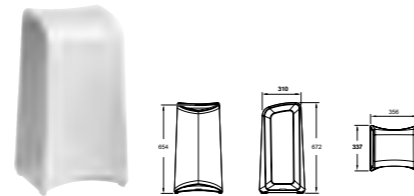

Сиденье для душа
Выдерживает до 130 кг
E64007-00

Отделка (внешняя/задняя сторона)

- Темный Дуб/Медовый Дуб
- Мрамор/Гранит
- Облачно-серый/Металлический серый
- Коричневый металл / Кортеновская сталь*
- Старинный цинк / Полированное железо*
- Черный гранит / Перламутровый мрамор*
- Светлый цемент/Графитовый серый*
- Серо-коричневый/Белый
- Серый/Стальной серый
- Белый/Серый

ВЫСОТА 233,5 СМ

- **E63000-D26**
- **E63000-D27**
- **E63000-D29**
- **E63000-D30**
- **E63000-D31**
- **E63000-D32**
- **E63000-D40**
- **E63000-D28**
- **E63000-M65**
- **E63000-HU**

ВЫСОТА 255 СМ

- **E63030-D26**
- **E63030-D27**
- **E63030-D29**
- **E63030-D30**
- **E63030-D31**
- **E63030-D32**
- **E63030-D40**
- **E63030-D28**
- **E63030-M65**
- **E63030-HU**