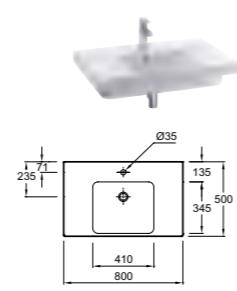

E4796 Подвесная раковина, 80 x 50 см
E4797 Металлический полотенцедержатель
E4722G/18566W Пьедестал/полупьедестал
E4724 Комплект из двух металлических ножек