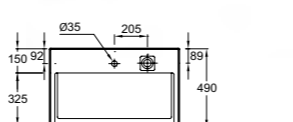

EBXD112/EXD9112 Раковина-столешница 80 x 49 см на собственной опоре, 1 отверстие для смесителя справа и слева, система слива FreeDrain без подсветки/с подсветкой