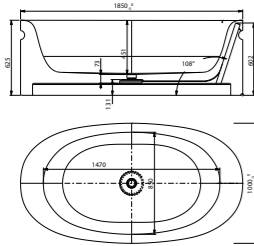

LA COLLECTION

от Alexis Mabille

Ванна

E6D137 Отдельно стоящая ванна
185 x 100 см