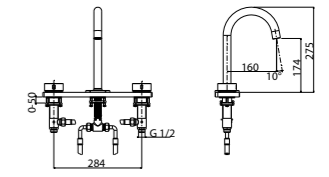

E22515 Смеситель для раковины