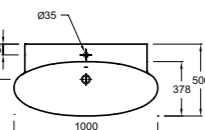

E4436 Подвесная
раковина-столешница,
100 x 50 см