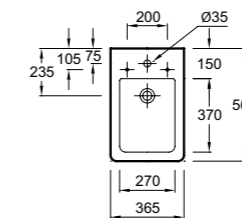

E4814 Настольное биде, 56 x 36,5 см, с полным прилеганием к стене, высота сиденья 42 см, крышка-сиденье с механизмом «плавное опускание»

E4812 Подвесное биде, 56 x 36,5 см, крышка-сиденье с механизмом «плавное опускание»