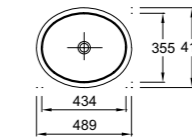

Delta Pure
Накладная раковина - чаша
39 x 39 см
EVS002

Delta Pure
Накладная раковина - чаша
Диаметр 41 см
EVR002

Leaf
E1186
Раковина-чаша
60 x 46 см

Ovale
Раковина 49,8/56,5 x 38,5/45 см
устанавливаемая снизу, без крепежных
элементов
EN262