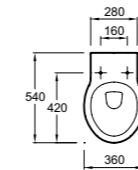

E1585 Подвесной унитаз с крышкой-сиденьем с механизмом «плавное опускание», слив 6 л, 54 x 36 см