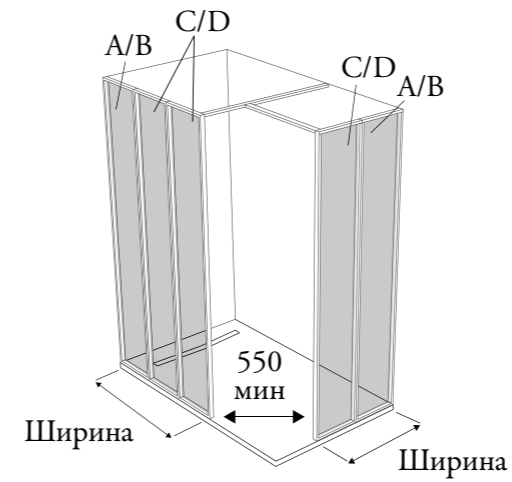

В угол (с или без дополнительной панели)