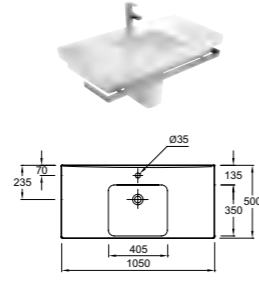

E4731 Подвесная раковина, 120 x 50 см
E4724 Комплект из двух металлических ножек
E4726 Металлический полотенцедержатель
E4722G/18566W Пьедестал/полупьедестал