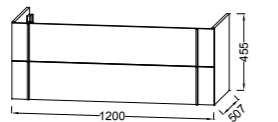

EB3035 + EXAR112-Z + СЕВ3052 Мебель для раковины-столешницы 120 см. 120 x 50.8 x 45.2 см. 2 ящика с доводчиком.