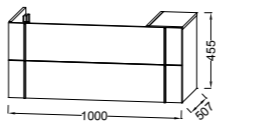

EB3031 + EXAR112-Z + СЕВ3051 Мебель для раковины-столешницы 100 см. 100 x 50.8 x 45.2 см. 2 ящика с доводчиком и 1 столешница.