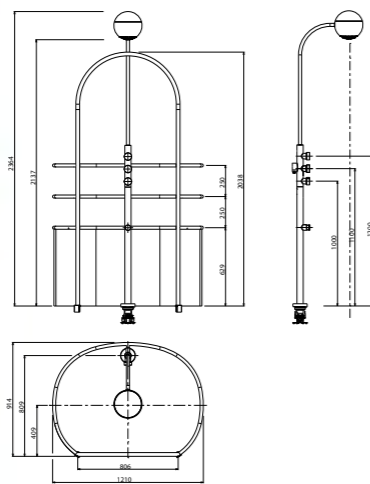

Душ

CE22513 Душ + Настенная душевая колонна + Душевой поддон

3030507 Настенная душевая колонна