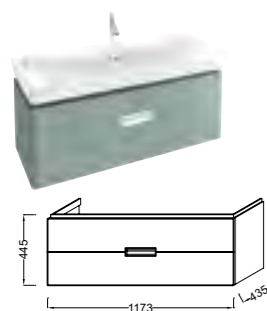

EB1137 Мебель под раковину-столешницу E4800/E4824, 117,3 x 43,5 x 44,5 см, 2 выдвижных ящика с механизмом «плавное закрытие», 2 контейнера для хранения
EB906 Ножки 35 см