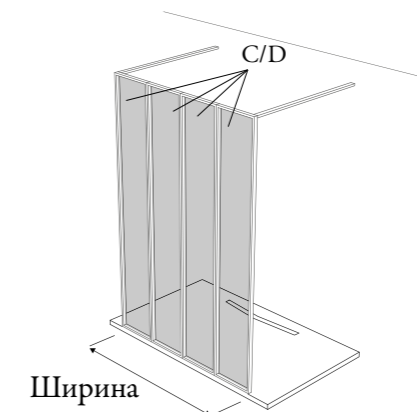

Ширина в см	Ширина в см
61,4 C+C	131,4 aD+3C C+D+2C 3C+D C+C+D+C
71,4 C+D D+C	141,4 a2D+2C D+C+D+C D+2C+D C+2D+C C+D+C+D 2C+2D
81,4 D+D	151,4 C+3D D+C+2D D+D+C+D 3D+C 5C
91,4 3C	161,4 4D D+4C 4C+D 3C+D+C 2C+D+2C C+D+3C
101,4 C+C+D C+D+C D+C+C	171,4 2D+3C 3C+2D 2C+2D+C 2C+D+C+D C+2D+2D
111,4 C+D+D D+C+D D+D+C	D+3C+D D+2C+D+C D+C+D+2C C+D+2C+D C+D+C+D+C
121,4 D+D+D C+C+C+C