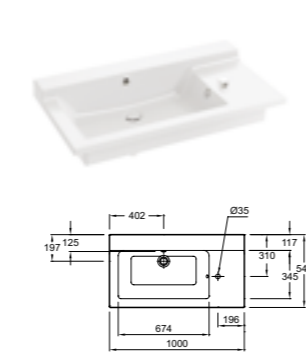

EXK122 Подвесная раковина-столешница,
отверстие для встраиваемого смесителя,
100 x 54 см