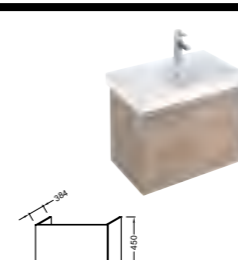

EB886 Мебель для встраиваемой раковины со столешницей, 62 x 38,4 x 45 см, 1 плавное закрывающийся выдвижной ящик