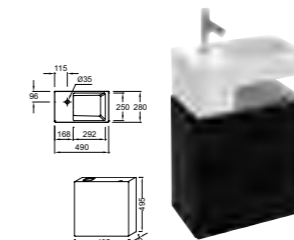

EB1185 Мебель под раковины EXD112/EXD9112, 60 x 48 x 38 см, 1 ящичек для аксессуаров из цельного дерева и 1 выдвижной ящичек с механизмом «плавное закрытие» **EB1730RU** Версия Pretium с подсветкой **EB322-NF** Пара ножек 38 см

Руководник

EB1178 + EGA012 Мебель под раковину 50 см, 49,5 x 28 x 49,5 см, 1 дверца, шарниры слева, 1 ящичек для аксессуаров из цельного дерева