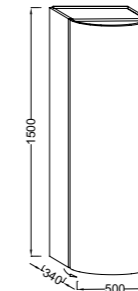

E1115D/E1115G Подвесная колонна,
шариры справа/слева,
50 x 34 x 150 см