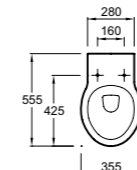

E1584 Унитаз Virio без бачки, с крышкой-сиденьем с механизмом «плавное опускание», слив 6 л, 55,5 x 35,5 см