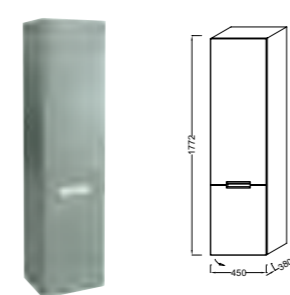

EB1141D/EB1141G Подвесная колонна, шарниры справа/слева, 45 x 38 x 177,2 см