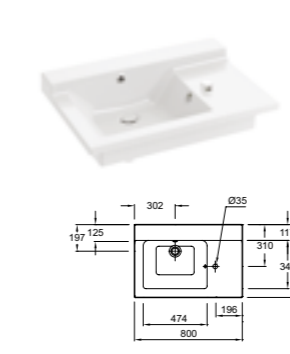

EXL122 Подвесная раковина-столешница,
отверстие для встраиваемого смесителя,
80 x 54 см

Светильники