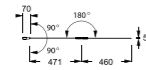

ЭКРАНЫ НА ВАННУ

2 панели

ADÉQUATION

Экран на ванну с двойной панелью с хромированными петлями.
Ш100 x В140 см
Прозрачное стекло 6 мм
с водоотталкивающим покрытием.
Хромированный профиль. Реверсивный.
Первая панель открывается внутрь/наружу на 90°,
вторая панель - внутрь на 180°.

E4931-GA