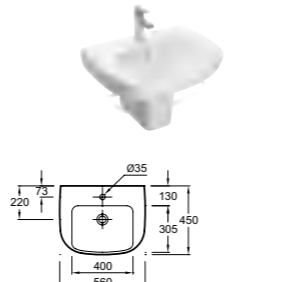

E4737 Раковина, 56 x 45 см
E4729 Металлический полотенцедержатель
E4722G/18566W Пьедестал/полупьедестал