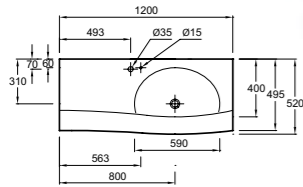

E1292/E1292-09 Раковина-столешница, 120 x 52 см на собственной опоре, с отверстием для смесителя и с отверстием/без отверстия для ручки нижнего клапана
E75627 Полуведстел в отделке Шампань

Унитазы и биде