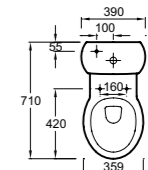

19967W Высокий унитаз Virio 71x39 см, с крышкой-сиденьем с механизмом «плавное опускание», высота 45 см
E1558 Полностью оснащенный бачок с механизмом экономии воды на 3/6 л