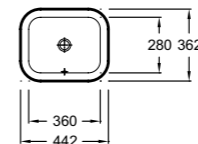

Встраиваемая раковина
44,2 x 36,2 см - размер с ободом
36 x 28 см - размер для выреза
EYC102 - установка снизу
EYD102 - установка сверху