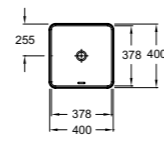

Раковина-чаша 40 x 40 см
EVG102 - с переливным отверстием