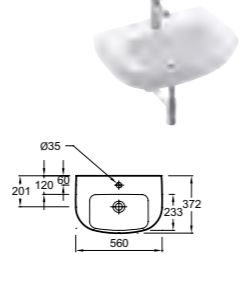

E4755G Раковина, 56 x 37 см
E4690 Металлический полотенцедержатель
E4722G/18566W Пьедестал/полупьедестал