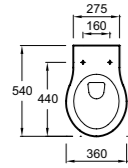

VIRAGIO

Унитазы

E4773 Подвесной унитаз, 54 x 36 см, запатентованная система скрытого монтажа, слив на 4/6 л, крышка с механизмом «плавное опускание» на металлических шарнирах в комплекте