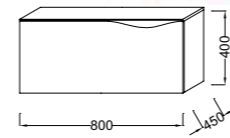

Ширина 80 см

EB2008 Зеркало 120 x 5 x 40 см, светодиодная подсветка, с функцией Анти-Пар

EB2007 Зеркало 80 x 5 x 40 см, светодиодная подсветка, с функцией Анти-Пар

Дополнительные модули

EB2004 Дополнительный модуль, 80,5 (отделка лак)/81,1 (отделка дуб) x 45 x 40 см, 1 выдвижной ящик с механизмом «плавное закрывание»
EB918-NF Пара ножек 32 см