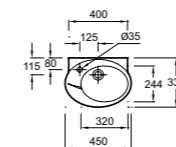

E1337 Рукомойник, 45 x 33,5 см
E75635 Полотенцедержатель
для рукомойника E1337