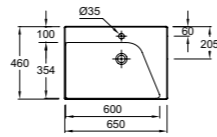

Rythmic Pure*
Раковина-столешница
65 x 46 см
EV0112 правосторонняя
EVN112 левосторонняя