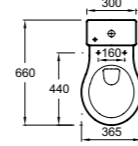

VIRAGIO

Унитазы

E4773 Подвесной унитаз, 54 x 36 см, запатентованная система скрытого монтажа, слив на 4/6 л, крышка с механизмом «плавное опускание» на металлических шарнирах в комплекте

E4772 Унитаз Virio, 54 x 36 см без бачки, устанавливаемый вплотную к стене, запатентованная система скрытого монтажа, слив на 4/6 л, крышка с механизмом «плавное опускание» на металлических шарнирах в комплекте