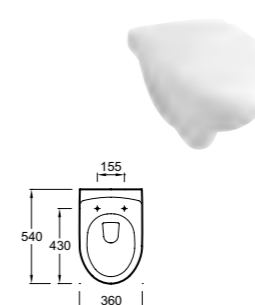

E1080 Подвесной унитаз **NF**, 54 x 36 см, слив 6 л.
E4750 Крышка-сиденье из термодюра с металлическими креплениями.
97301 Съемная крышка-биде с механизмом «плавное опускание»