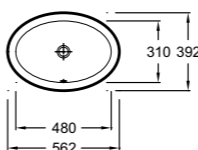

VOX

Накладные и встраиваемые раковины

Встраиваемая раковина
56,2 x 39,2 см - размер с ободом
48 x 31,5 см - размер для выреза
EYG102 - установка снизу
EYH102 - установка сверху