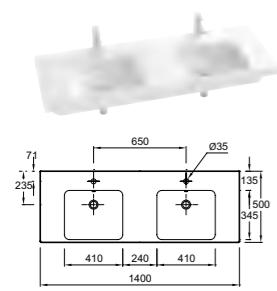

III 65 см

III 60 см

III 50 см

ЗЕРКАЛА И ЗЕРКАЛЬНЫЕ ШКАФЧИКИ ПРЕДСТАВЛЕНЫ НА СТР. 218

E4779 Подвесная раковина, 140 x 50 см
E4724 Комплект из двух металлических ножек
E4698 Полотенцедержатель
8566W Пюпитр/педестал