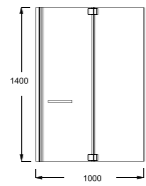

ЭКРАНЫ НА ВАННУ

2 панели

ADÉQUATION

Экран на ванну с двойной панелью с хромированными петлями.
Ш100 x В140 см
Прозрачное стекло 6 мм
с водоотталкивающим покрытием.
Хромированный профиль. Реверсивный.
Первая панель открывается внутрь/наружу на 90°,
вторая панель - внутрь на 180°.

E4931-GA