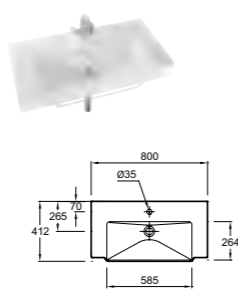

EB4803 Керамическая раковина-столешница, 80 x 38/41 см
E5032W Пьедестал
E5031W Полупьедестал