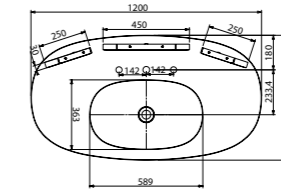

EB1522 Тройное зеркало