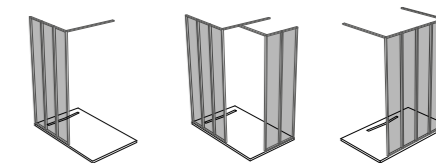

1// ВЫБЕРИТЕ ПРЕДПОЧТИТЕЛЬНУЮ КОНФИГУРАЦИЮ ДУШЕВОГО ОГРАЖДЕНИЯ: УГЛОВОЕ С БОКОВОЙ ПАНЕЛЬЮ ИЛИ БЕЗ НЕЕ, В НИШУ ИЛИ ОТДЕЛЬНО СТОЯЩЕЕ.

2// ВЫБЕРИТЕ РАЗМЕР ОГРАЖДЕНИЯ (ДО 170 СМ) И РАЗМЕР ПАНЕЛЕЙ 30 ИЛИ 40 СМ.