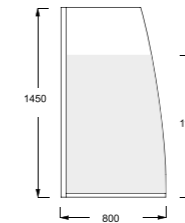

ЭКРАНЫ НА ВАННУ

1 панель

SERENITY

Реверсивный экран на ванну, одна панель.
Ш80 x В145 см
Матовое стекло 6 мм,
анти известковое покрытие.
Хромированный профиль.

E4933-GA