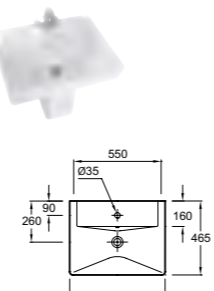

EB4802 Керамическая раковина, 60 x 46,5 см
E5032W Пьедестал
E5031W Полупьедестал