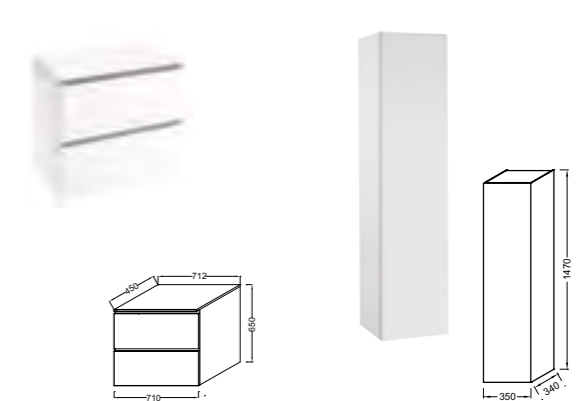

Ш 100 см

EB1337 Зеркало с полками,
3 фиксированные полочки
Ш 98 см
Опция: Светодиодная подсветка

Ш 80 см

EB1336 Зеркало с полками,
3 фиксированные полочки,
Ш 78 см
Опция: Светодиодная подсветка

Дополнительные модули