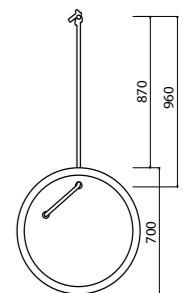

Аксессуары

EB1524 Оттоманка

EB1523G/D Угловая мебель

E22516 Крючок для одежды

E22517 Полотенцедержатель

EB1525 Зеркало

STILLNESS

Ширина 120 см