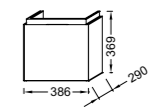

EB1036-HU Мебель для руководника, E4786, 1 откидная дверца, 38,6 x 29 x 36,9 см

Дополнительные модули