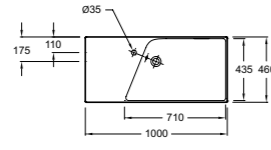

EXN112/EXN112-Z Подвесная раковина-столешница, 100 x 46 см, 1 отверстие для смесителя / гладкая нижняя поверхность
E4136-CP Полотенцедержатель

III 80 см