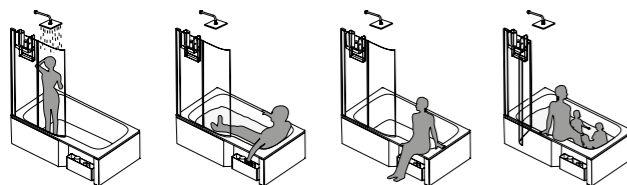

ПРАВСТОРОННЯЯ ВЕРСИЯ

ЛЕВОСТОРОННЯЯ ВЕРСИЯ