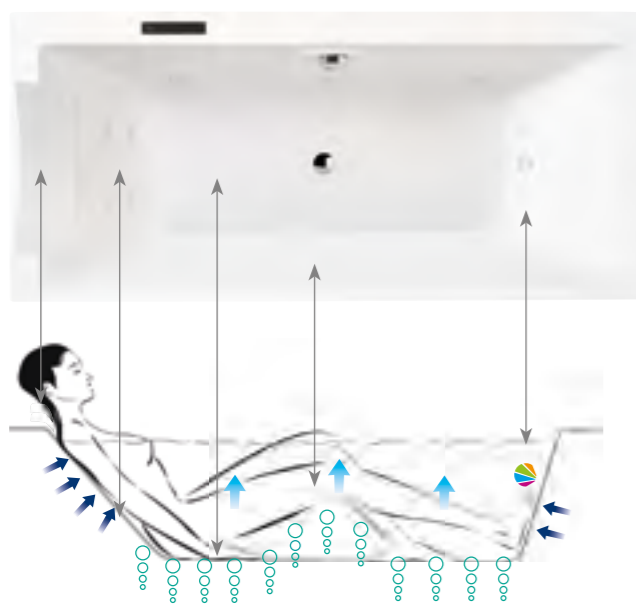

ВКЛ/ВЫКЛ (РАСШИРЕННАЯ ФУНКЦИЯ)
ХРОМОТЕРАПИЯ

РЕЖИМ SILENCE (15 МИН)
МЯГКИЙ МАССАЖ

РЕЖИМ TONIC (15 МИН)
ТОНИЗИРУЮЩИЙ МАССАЖ

РЕЖИМ RELAX (15 МИН)
РАССЛАБЛЯЮЩИЙ МАССАЖ

СООТВЕТСТВУЮЩИЕ ЦВЕТА

СИСТЕМА PLUS

ВОСПОЛЬЗУЙТЕСЬ ПРЕИМУЩЕСТВАМИ БОДРЯЩЕГО ИЛИ РАССЛАБЛЯЮЩЕГО МАССАЖА.

- ГИДРОМАССАЖ
- ХРОМОТЕРАПИЯ
- ДВЕ ПРОГРАММЫ МАССАЖА: SILENCE, TONIC

1. **ГИДРОМАССАЖ**
2. 6 РЕГУЛИРУЕМЫХ ФОРСУНОК
   - 4 МИНИФОРСУНКИ ДЛЯ МАССАЖА СПИНЫ
   - 2 МИНИФОРСУНКИ ДЛЯ МАССАЖА СТОП

1. **ХРОМОТЕРАПИЯ**
2. 1 СЕНСОР ХРОМОТЕРАПИИ

1. **ОПЦИИ**
2. КАСКАДНЫЙ МАССАЖ ШЕИ
   - КОМПЛЕКТ ЗВУКОИЗОЛЯЦИИ SILENCE

СИСТЕМА LUXE

НАСЛАДИТЕСЬ ВОЗДУШНЫМ, ГИДРОМАССАЖЕМ ИЛИ МАССАЖЕМ TURBO (РАССЛАБЛЯЮЩИЙ, БОДРЯЩИЙ ИЛИ ТОНИЗИРУЮЩИЙ РЕЖИМЫ).

- ВОЗДУШНЫЙ, ГИДРОМАССАЖ И ТУРБОМАССАЖ
- 3 ПРОГРАММЫ: SILENCE, TONIC И RELAX
- ХРОМОТЕРАПИЯ
- АВТОМАТИЧЕСКАЯ СУШКА И ДЕЗИНФЕКЦИЯ
- КОМПЛЕКСНАЯ ПРОГРАММА ОЧИСТКИ
- КОМПЛЕКТ ЗВУКОИЗОЛЯЦИИ

1. **ГИДРОМАССАЖ**
2. 6 РЕГУЛИРУЕМЫХ ФОРСУНОК
   - 4 МИНИФОРСУНКИ ДЛЯ МАССАЖА СПИНЫ
   - 2 МИНИФОРСУНКИ ДЛЯ МАССАЖА СТОП

1. **ВОЗДУШНЫЙ МАССАЖ**
2. 12 НЕВИДИМЫХ ИНЖЕКТОРОВ

1. **ХРОМОТЕРАПИЯ**
2. 1 СЕНСОР ХРОМОТЕРАПИИ

1. **ОПЦИИ**
2. КАСКАДНЫЙ МАССАЖ ШЕИ

РЕЖИМ WAVE (15 МИН)
ДРЕНАЖНЫЙ МАССАЖ

ОЧИСТКА
ВАННА ДЕЗИНФИЦИРУЕТСЯ БЛАГОДАРИ КОМПЛЕКСНОЙ СИСТЕМЕ ОЧИСТКИ. ОНА СРАБАТЫВАЕТ ТОЛЬКО ТОГДА, КОГДА ВАННА ПУСТА: ЗАПУСКАЕТСЯ ЦИКЛ ОЗОНИРОВАННОЙ СУШКИ С ДЕЗИНФИЦИРУЮЩИМ СРЕДСТВОМ.

ПОДГОЛОВНИК С ФУНКЦИЕЙ «ВОДОПАД»
ДЛЯ БОЛЕЕ КОМФОРТНОГО ПРИНЯТИЯ ВАННЫ И ОЩУЩЕНИЯ ПОЛНОГО ПОГРУЖЕНИЯ

СИСТЕМА EXCELLENCE

РАССЛАБЬТЕСЬ И НАСЛАДИТЕСЬ МГНОВЕНИЯМИ ОТДЫХА.

- ГИДРОМАССАЖ, ВОЗДУШНЫЙ МАССАЖ, TURBO, ДРЕНАЖНЫЙ МАССАЖ, КАСКАДНЫЙ МАССАЖ ШЕИ
- НАГРЕВАТЕЛЬ ВОДЫ
- 4 ПРОГРАММЫ: SILENCE, TONIC, RELAX И WAVE
- ХРОМОТЕРАПИЯ
- АВТОМАТИЧЕСКАЯ СУШКА И ДЕЗИНФЕКЦИЯ
- КОМПЛЕКСНАЯ ПРОГРАММА ОЧИСТКИ
- КОМПЛЕКТ ЗВУКОИЗОЛЯЦИИ