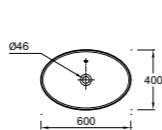

E4439 Раковина-чаша,
60 x 40 см