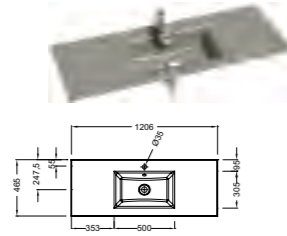

VOX - Встраиваемые ручки

Ш 140 см

Ш 120 см

Ш 100 см

Ш 80 см

Ш 60 см

Дополнительные модули

ЗЕРКАЛА И ЗЕРКАЛЬНЫЕ ШКАФЧИКИ ПРЕДСТАВЛЕНЫ НА СТР. 218

КЕРАМИКА

СТЕКЛО

Раковина-столешница 120 x 46 см
Керамика **EXAB112-Z**
Стекло **EB2101**