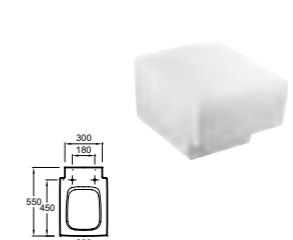

Унитазы и биде

EDA102 Подвесной унитаз, 55 x 38 см, технология экономии воды 2,6/4 л **E70019** Крышка-сиденье с механизмом «плавное опускание»