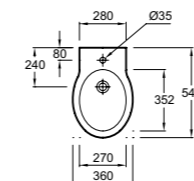

E1586 Подвесное биде, одно отверстие, 54 x 36 см