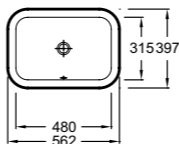

Встраиваемая раковина
56,2 x 39,7 см - размер с ободом
48 x 31,5 см - размер для выреза
EYA102 - установка снизу
EYB102 - установка сверху