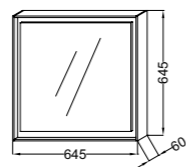

EB1772 Зеркало 65 см
64,5 x 6 x 64,5 см
Светодиодная подсветка (отдельный выключатель или встроенный во выключатель света для ванной комнаты)
Подсветка: 230В, 7Вт, класс II IP44

Дополнительный модуль