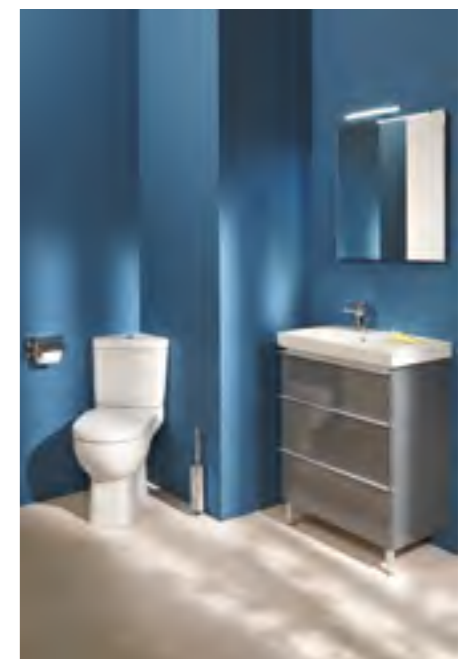

УНИТАЗ С УГЛОВЫМ БАЧКОМ В КОМПЛЕКТЕ С МЕБЕЛЬЮ ODÉON UP СТАНЕТ ИДЕАЛЬНЫМ РЕШЕНИЕМ. УНИТАЗ РАБОТАЕТ СО СМЫВОМ 3/6 ЛИТРОВ. МЕБЕЛЬ ПОД РАКОВИНУ ДОСТУПНА В 7 ОТДЕЛКАХ, ТАК ЧТО ВЫ МОЖЕТЕ ДОПОЛНИТЬ ДИЗАЙН СВОЕГО ИНТЕРЬЕРА.