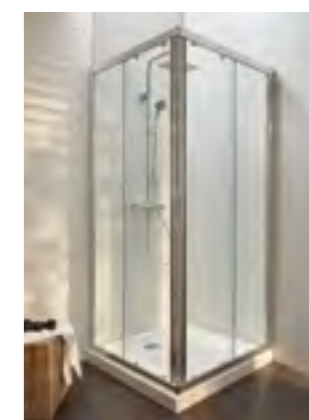

Раздвижные двери, установка в угол
80 x 80 см - **E14A80-GA**
90 x 90 см - **E14A90-GA**

Расширяющий профиль

Фиксированная боковая панель для распашной и складывающейся дверей Serenity
15 мм - **E9A1323-GA**
25 мм - **E14025-GA**