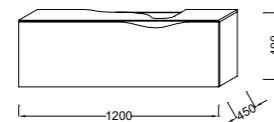

EB2000 Мебель под раковину-столешницу E1292, 120,5 (отделка лак)/121,1 (отделка дуб) x 45 x 40 см, 1 выдвижной ящик с механизмом «плавное закрывание» с внутренним ящичком, установка раковины по центру, полуведстел в комплекте
EB918-NF Пара ножек 32 см