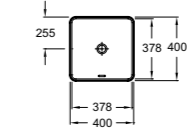

Vox Signature
Накладная раковина - чаша
40 x 40 см
Доступны раковины в нескольких цветах
и четырех текстурах
EVG102