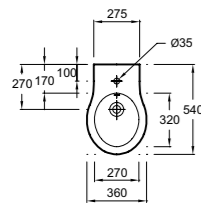

Биде

E4774 Подвесное биде, 54 x 36 см
E4792 Подвесное биде, 54 x 36 см, крышка с механизмом «плавное опускание» на металлических шарнирах в комплекте