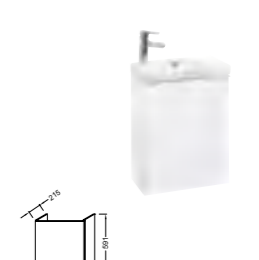

EB863 Мебель под рукоятку E4701, 48,5 x 21,5 x 59,1 см, 1 реверсионная дверь с механизмом «плавное закрытие»