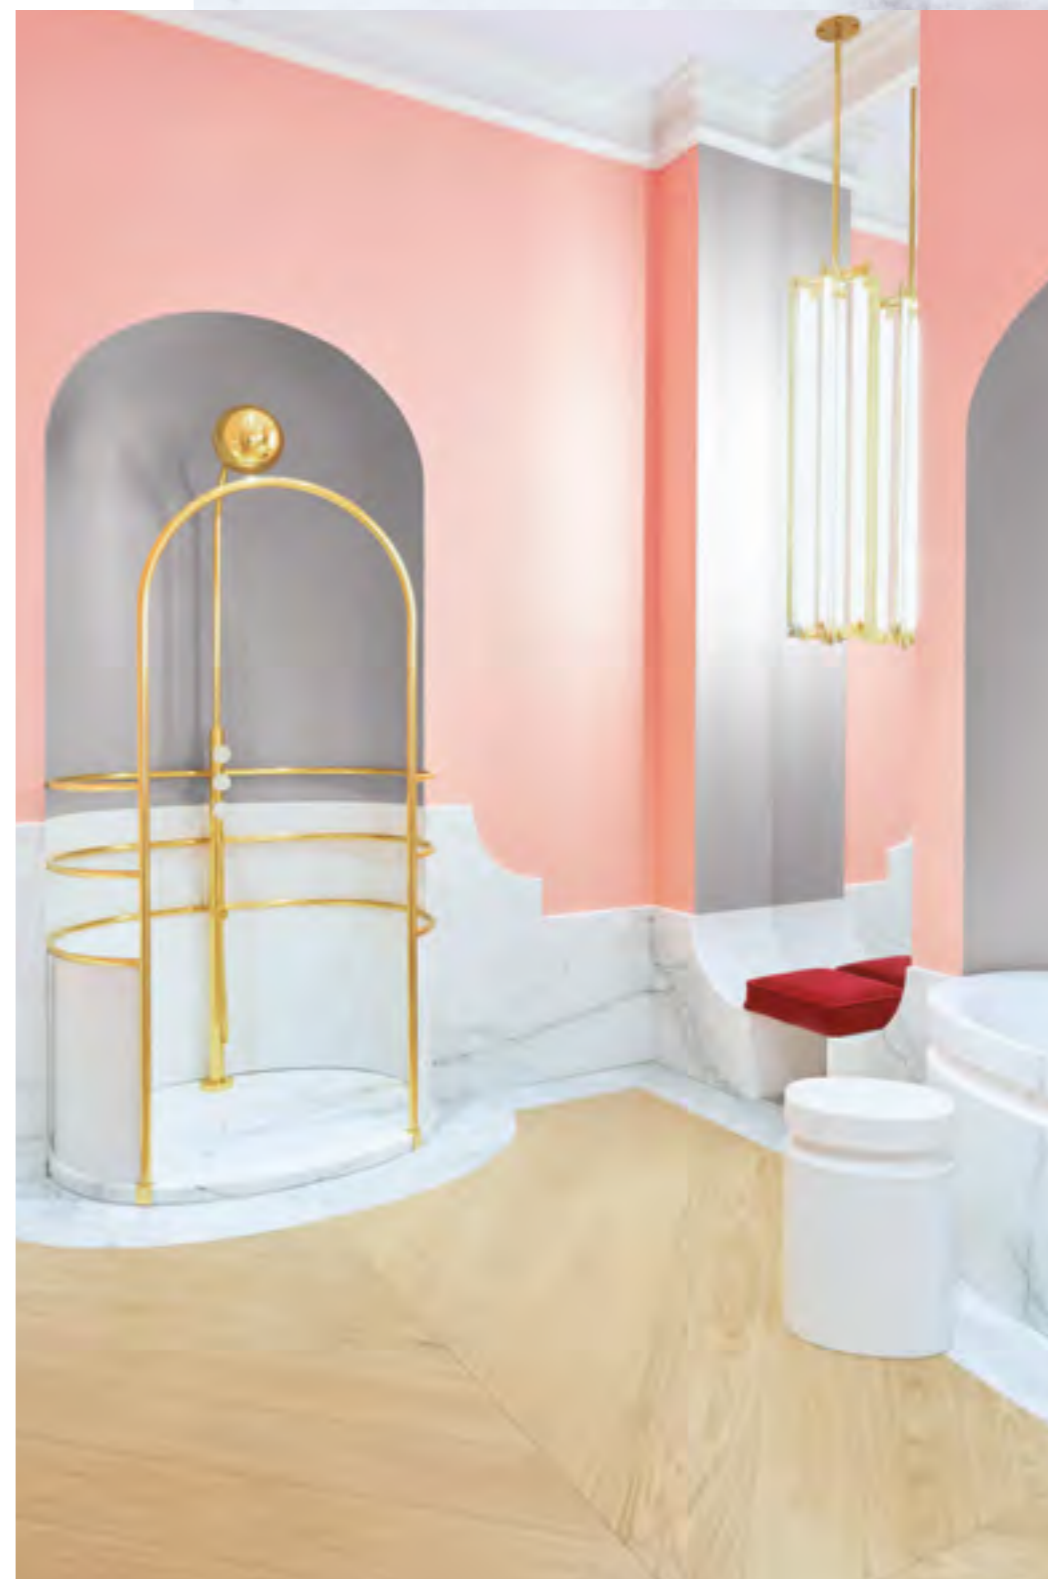

**ТАМ, ГДЕ
ВЫ МЕЧТАЕТЕ**

*La Collection
om Alexis Mabille**