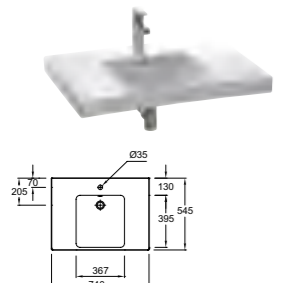

Раковины-столешницы

E4494 Подвесная раковина, 74 x 54,5 см
E4724 Комплект из двух металлических ножек
E4497 Полотенцедержатель
E4722G/18566W Пьедестал/полупьедестал