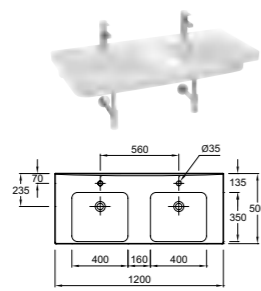

III 65 см

III 60 см

III 50 см

ЗЕРКАЛА И ЗЕРКАЛЬНЫЕ ШКАФЧИКИ ПРЕДСТАВЛЕНЫ НА СТР. 218

E4779 Подвесная раковина, 140 x 50 см
E4724 Комплект из двух металлических ножек
E4698 Полотенцедержатель
8566W Пюпитр/педестал