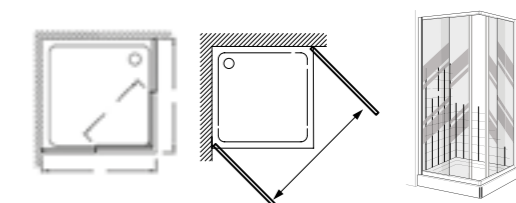

CONTRA И SERENITY// УГЛОВОЙ ВХОД (РАСПАШНАЯ ИЛИ РАЗДВИЖНАЯ ДВЕРЬ)