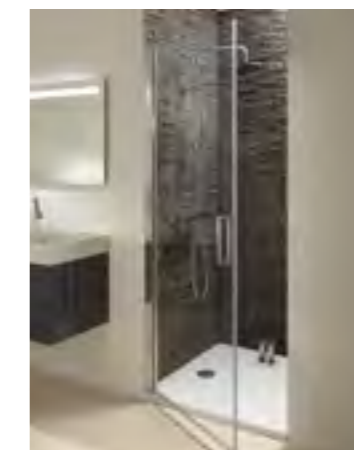

ХОТИТЕ ЗАКРЫТУЮ ДУШЕВУЮ ЗОНУ?

КОНФИГУРАЦИЯ ПРОСТРАНСТВА БУДЕТ ОПРЕДЕЛЯТЬ ТИП ДУШЕВОГО ОГРАЖДЕНИЯ:

- В НИШУ
- УГЛОВОЕ