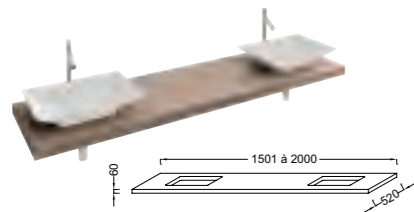

EB55-XXXX Столешница на заказ от 1501 до 2000 мм с отверстиями для раковин Réve E4802, с отверстиями для смесителей, 150,1/200 x 52 x 6 см
Замените XXXX на желаемую длину столешницы в миллиметрах