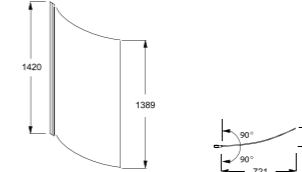

MICROMEGA DUO

Изогнутый экран на ванну MicroMega Duo.
Реверсивный.
Ш79 x В140 см
Толщина стекла 6 мм.
Хромированные профили.

E4910-GA