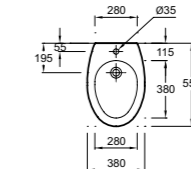

E4441 Подвесное биде,
55 x 38 см

Унитазы и биде V1A