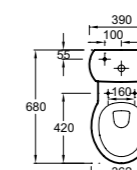

E1566 Рукоятка угловая, 36,5 x 36,5 см

Унитазы и биде

E1585 Подвесной унитаз с крышкой-сиденьем с механизмом «плавное опускание», слив 6 л, 54 x 36 см

E1584 Унитаз Virio без бачки, с крышкой-сиденьем с механизмом «плавное опускание», слив 6 л, 55,5 x 35,5 см