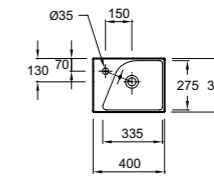

E4786 Руководник, 40 x 30 см, 1 отверстие для смесителя
E4124 Полотенцедержатель