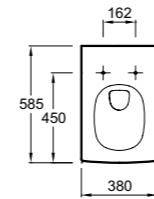

E1303 Подвесной унитаз, 58,5 x 38 см с крышкой-сиденьем, с механизмом «плавное закрывание»
E75629 Полуведстел в отделке Шампань