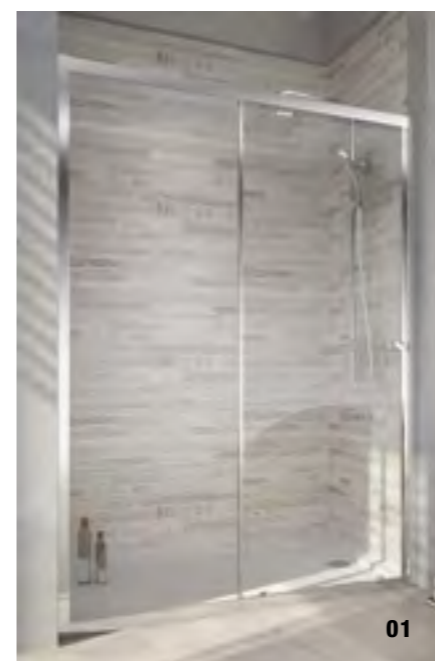

SERENITY

4 варианта душевых ограждений, прекрасно подходящих для интерьера любой ванной комнаты. Широкий выбор размеров для Вашего пространства.

SERENITY // ДУШЕВЫЕ ОГРАЖДЕНИЯ. РАСПАШНАЯ ДВЕРЬ С ВОЗМОЖНОСТЬЮ УСТАНОВКИ ДОПОЛНИТЕЛЬНОЙ ФИКСИРОВАННОЙ ПАНЕЛИ.

Раздвижные двери можно легко снять за один раз для удобной очистки.

01// МАКСИМАЛЬНОЕ ПРИЛЕГАНИЕ
ДОСТИГАЕТСЯ ЗА СЧЕТ МАГНИТНЫХ ФИКСАТОРОВ ДВЕРЕЙ. ОНИ ГАРАНТИРУЮТ ПЛАВНОЕ ОТКРЫВАНИЕ И ЗАКРЫВАНИЕ.

02// ВОЗМОЖНОСТЬ УСТАНОВИТЬ 1 ИЛИ 2 ДОПОЛНИТЕЛЬНЫЕ
ФИКСИРОВАННЫЕ ПАНЕЛИ ДЛЯ УВЕЛИЧЕНИЯ ДУШЕВОГО ПРОСТРАНСТВА.