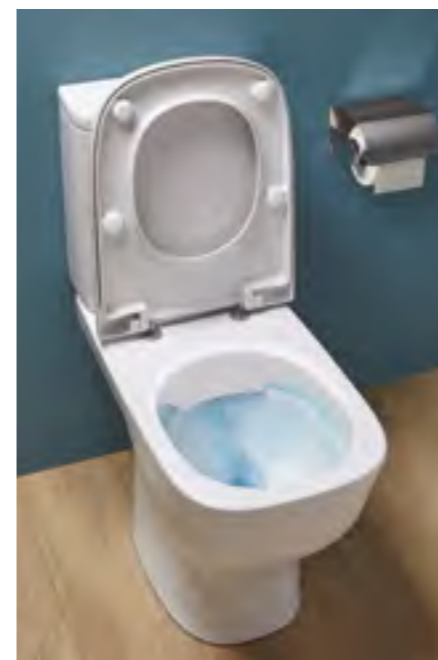

STRUKTURA

Современный дизайн чаши с мягкими геометрическими линиями и скрытыми креплениями. Полностью обтекаемая форма для быстрой и полной очистки.

ПОЛНЫЙ ОХВАТ ВОДОЙ ПЕРЕДНЕЙ ПОВЕРХНОСТИ ЧАШИ. **ОТСУТСТВИЕ ОБОДА** ПОЗВОЛЯЕТ СДЕЛАТЬ ДОСТУПНЫМИ ВОДЕ ВСЕ РАНЕЕ СКРЫТЫЕ ОБЛАСТИ. ТЕПЕРЬ ОНИ ОТКРЫТЫ И ОБЕСПЕЧИВАЮТ ЛЕГКИЙ УХОД.