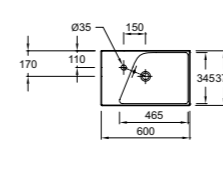

EXR112/EXR112-Z Подвесная раковина-столешница, 60 x 37 см, 1 отверстие для смесителя / гладкая нижняя поверхность
E4121-CP Полотенцедержатель

Руководники и мебель