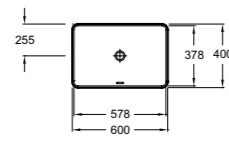

Раковина-чаша 60 x 40 см
EVF102 - с переливным отверстием