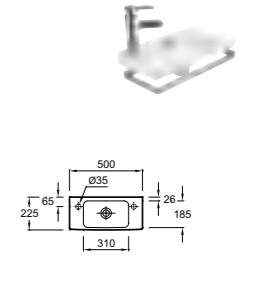

E4701R Рукоятка, 50 x 22 см,
одно отверстие для смесителя справа
E4701L Рукоятка, 50 x 22 см,
одно отверстие для смесителя слева
E4721 Металлический полотенцедержатель