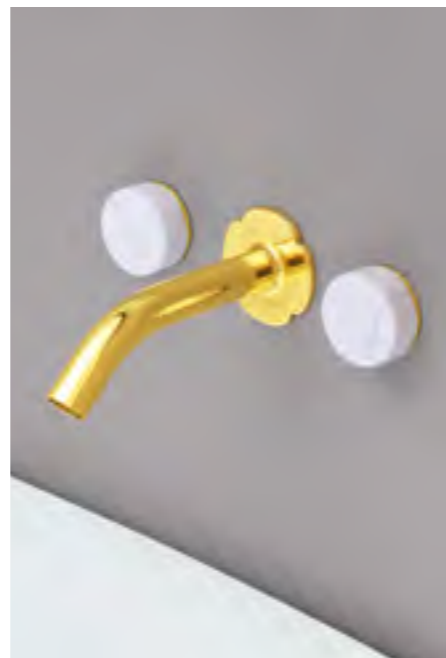

La Collection