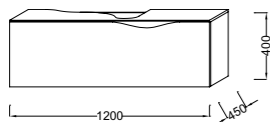

EB2001 Мебель под раковину-столешницу E1292, 120,5 (отделка лак)/121,1 (отделка дуб) x 45 x 40 см, 1 выдвижной ящик с механизмом «плавное закрывание» с внутренним ящичком, смещенная установка раковины, полуведстел в комплекте
EB918-NF Пара ножек 32 см