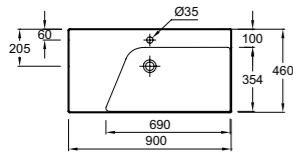

EVP112 Раковина-столешница, правосторонняя 90 x 46 см
1 отверстие для смесителя
Без переднего отверстия
Глазурованная с 3-х сторон - Установка вплотную к стене.
Гладкая нижняя поверхность
Рекомендовано: слив-перелив E78292