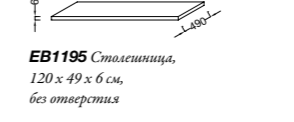

EB1195 Столешница, 120 x 49 x 6 см, без отверстия