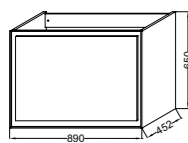

EB1771 Мебель для раковины-столешницы 90 см
89 x 45,2 x 65 см
1 ящик с доводчиком и 1 скрытый ящик.
Светодиодная подсветка (отдельный выключатель или встроенный во выключатель света для ванной комнаты)
Подсветка: 230В, 7Вт, класс II IP44 Meuble et plan-vasque