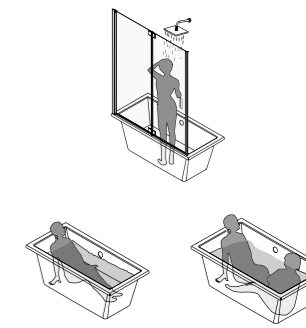

120 X 80 CM

140 X 90 CM

	Общая высота	Высота воды	Размеры дна	Максимальный объем воды ⁽¹⁾	Артикул
Baignoire 120 x 80 см	610 мм	415 мм	94,2 x 56,2 см	230/160 л	E6D122-00
Baignoire 140 x 90 см		465 мм	114,2 x 66,2 см	324/254 л	E6D123-00

Аксессуары	Артикул
Ультратонкий слив с удлиненным переливом (до 46 см), позволяет регулировать высоту воды	E6D124-CP
Ультратонкий слив-перелив с функцией наполнения ванны. Для установки с встраиваемой системой Modulo.	E6D134-CP
Деревянная ступенька для облегченного доступа в ванну 120 x 80 см	E6D001-00
Деревянная ступенька для облегченного доступа в ванну 140 x 90 см	E6D003-00
Экран для ванны шириной 120 см для установки в нишу	E6D126-GA
Экран для ванны шириной 140 см для установки в нишу	E6D127-GA
Угловой экран для ванны 120 x 80 см, состоящий из фиксированной панели 80 см со штангой и двух складывающихся панелей	E6D128-GA
Угловой экран для ванны 140 x 90 см, состоящий из фиксированной панели 90 см со штангой и двух складывающихся панелей	E6D129-GA
Панели Rapolux добавляют элемент декора в оформление ванны. 3 комбинации отделок на выбор, высота 58 см (замените XX на выбранную отделку): - D26 = Медовый дуб / темный дуб – текстура дерева - D27 = Мрамор/гранит - текстура камня - D29 = Облачно серый / металлический серый - текстура полированный бетон	
Фронтальная панель Rapolux для ванны Capsule 120 или 140 см	E6D131-XX
Монолитная фронтальная и боковая панель Rapolux для ванн Capsule 120 x 80 и 140 x 90 см	E6D133-XX

(1) без погружения тела/с погружением тела