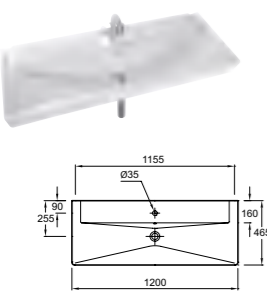

Ш 45-55 см

EB581 Зеркало 46 x 4,8 x 65 см, с флуоресцентным светильником и инфракрасным выключателем

Дополнительные модули

EB1141D/EB1141G Подвесная колонна, шарниры справа/слева, 45 x 38 x 177,2 см

EB4800/EB4824 Керамическая раковина-столешница, 120 x 46,5 см, с одним/с двумя отверстиями для смесителей
E5032W/E5031W Пьедестал/полупьедестал