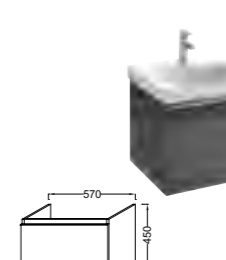

EB877 Мебель для раковины-столешницы E4778, 1 выдвижной ящик с механизмом «плавное закрытие», 57 x 48,5 x 53 см
EB889-NF Ножки 30,5 см