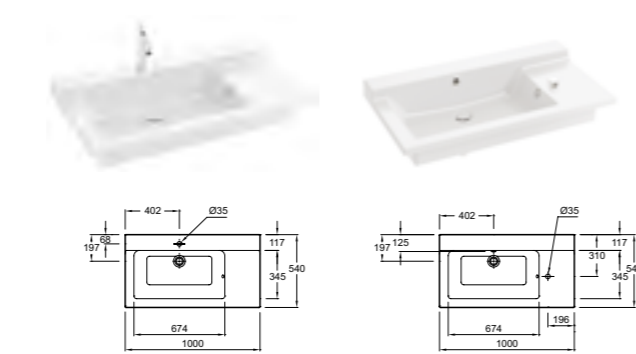

EXK122 Подвесная раковина-столешница,
отверстие для встраиваемого смесителя,
100 x 54 см

EXK112 Подвесная раковина-столешница,
отверстие для смесителя,
100 x 54 см