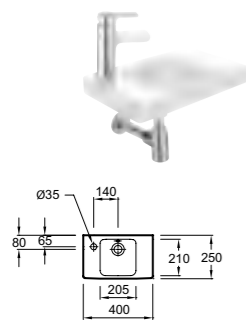

EB863 Мебель под рукоятку E4701, 48,5 x 21,5 x 59,1 см, 1 реверсионная дверь с механизмом «плавное закрытие»

ODÉON UP

Руководники

E4759G/E4799G Руководник, отверстие слева/отверстие справа, 40 x 25 см
E4692 Металлический полотенцедержатель