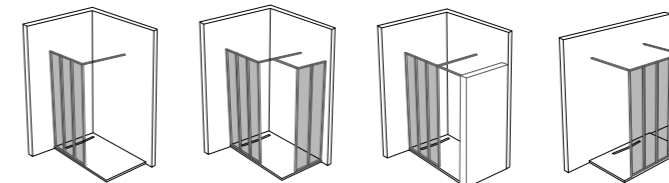

С поворотной панелью

КОМПЛЕКТ ОГРАЖДЕНИЙ

С поворотной панелью

С ограждением большего размера

ФИКСИРОВАННОЕ ДУШЕВОЕ ОГРАЖДЕНИЕ NOUVELLE VAGUE //

ДЛЯ СОЗДАНИЯ ИНДИВИДУАЛЬНОГО ПРОСТРАНСТВА

Угловая установка

Установка в нишу