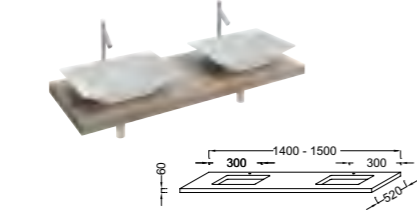

EB54-XXXX Столешница на заказ от 1201 до 1500 мм с отверстиями для раковин Réve E4802, с отверстиями для смесителей, 120,1/150 x 52 x 6 см
Замените XXXX на желаемую длину столешницы в миллиметрах