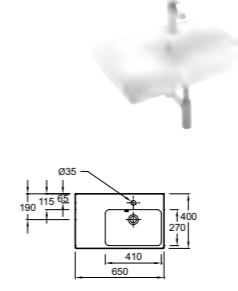

E4757G/E4758G Раковина с правым крылом/
с левым крылом, 65x40 см
E4724 Металлические ножки
E4691 Металлический полотенцедержатель
E4722G/18566W Пьедестал/полупьедестал