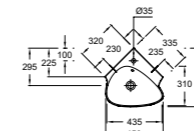

EGL112 Угловой раковина. 45 x 46 см. 1 отверстие для смесителя.