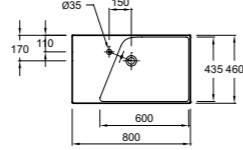

EXO112/EXO112-Z Подвесная раковина-столешница, 80 x 46 см, 1 отверстие для смесителя / гладкая нижняя поверхность
E4122-CP Полотенцедержатель