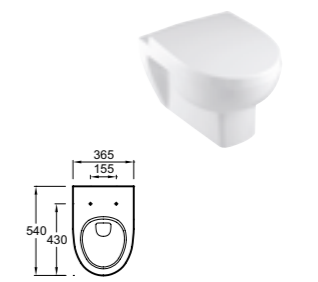

E4705 Подвесной укороченный унитаз, 48 x 36 см
E6019 Крышка с эргономичным сиденьем
E70011 Съемная крышка-сиденье с механизмом «плавное опускание»