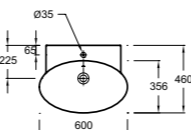

E4438 Подвесная
раковина-столешница,
60 x 46 см