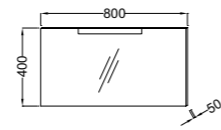

EB2007 Зеркало 80 x 5 x 40 см, светодиодная подсветка, с функцией Анти-Пар

Дополнительные модули