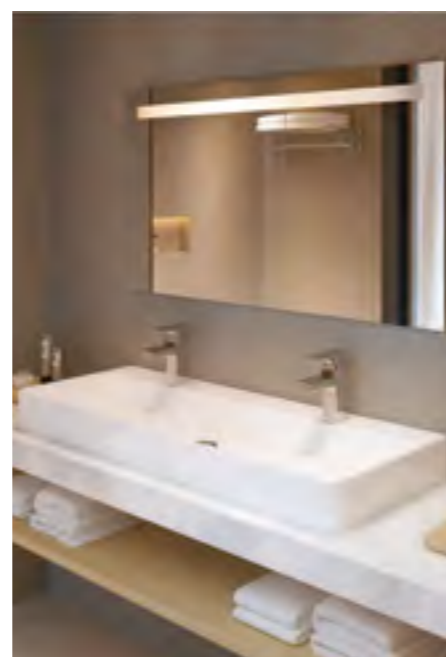

Блестящая отделка подчеркивает плавные линии раковины и оттенок стекла: его природные свойства гарантируют чистоту и простоту обслуживания.

РАКОВИНЫ-ЧАШИ VOX

Раковины-чаши из коллекции Vox подходят для установки на столешницы Parallel любого размера: мы приглашаем Вас создать свой дизайн.