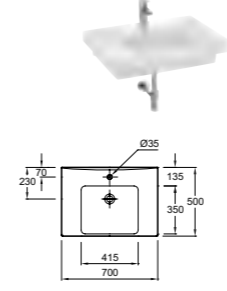

E4732 Подвесная раковина, 70 x 50 см,
E4724 Комплект из двух металлических ножек
E4727 Полотенцедержатель
E4722G/18566W Пьедестал/полупьедестал