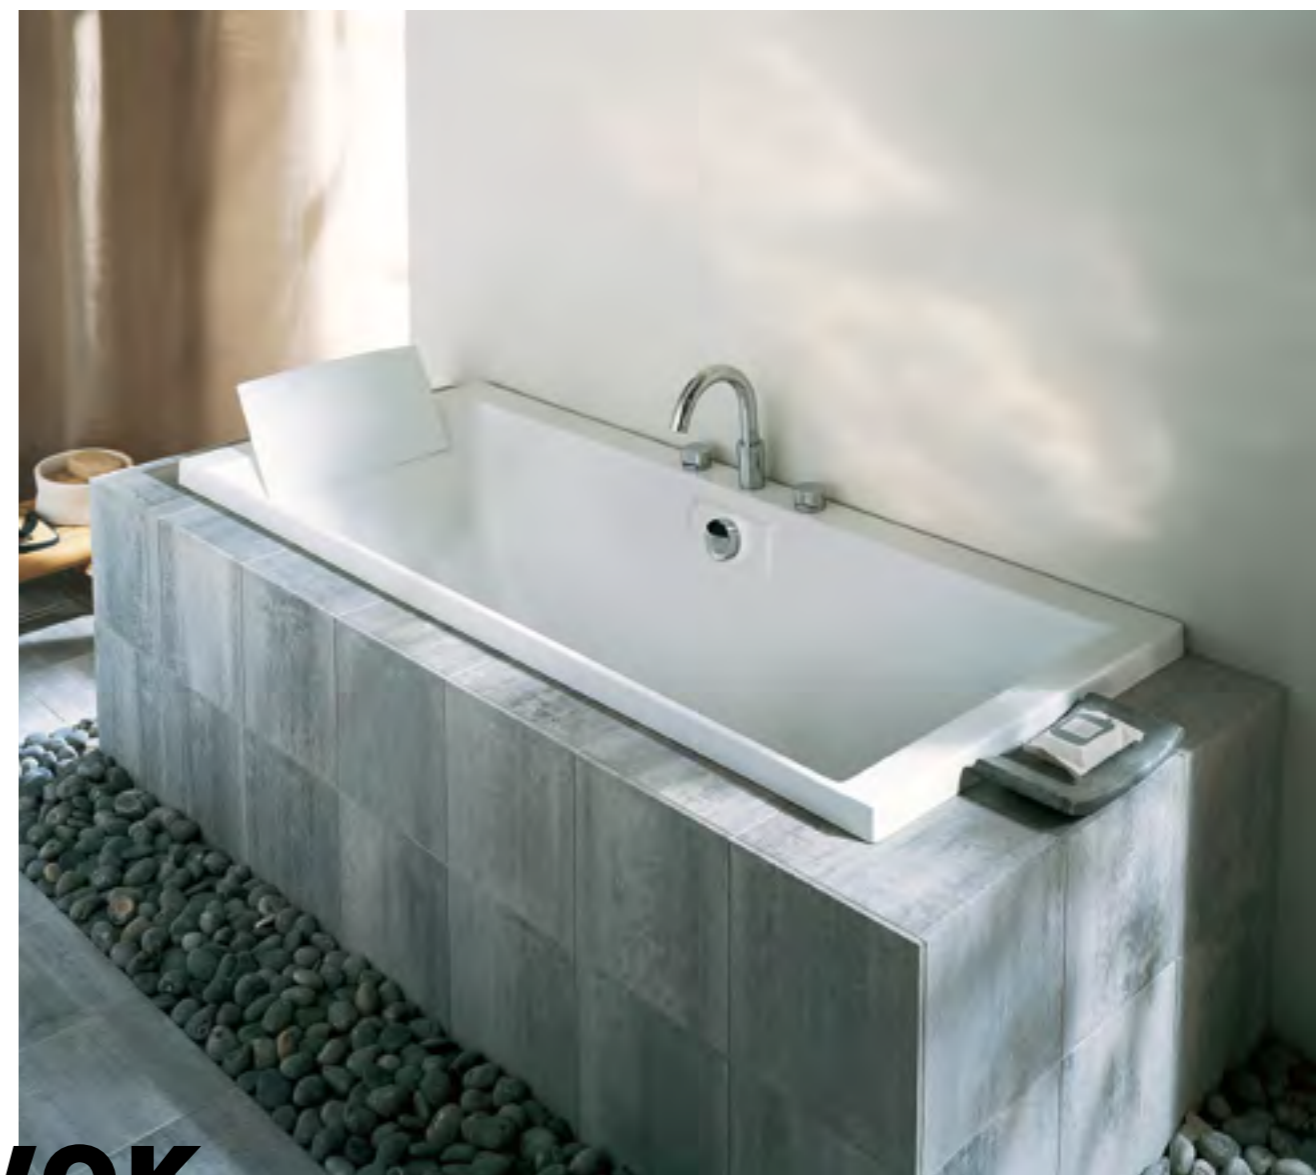

Прямоугольные ванны

ELITE

Ванна Elite из материала Flight, который обеспечивает ванне прочность и надежность, исключая риски деформации и протечек. Большая глубина для полного погружения.

ELITE // ПРЯМОУГОЛЬНАЯ ВАННА ИЗ МАТЕРИАЛА FLIGHT ДОСТУПНА В 4 РАЗМЕРАХ (ВСТРАИВАЕМАЯ МОДЕЛЬ): 190 X 90, 180 X 80, 170 X 75, 170 X 70, И В РАЗМЕРЕ 180 X 85 CM (ОТДЕЛЬНО СТОЯЩАЯ МОДЕЛЬ). ДОПОЛНИТЕЛЬНЫЕ АКСЕССУАРЫ: ЗАГЛУШКА СЛИВА И ГЕЛЕВАЯ ПОДУШКА. ЕСТЬ ВЕРСИЯ С ГИДРОМАССАЖЕМ.

Прямоугольные ванны

EВOK

Достаточная глубина ванны (50 см) для полного погружения. Удобство использования благодаря увеличенному объему. Опция: одна или две подушки для дополнительного комфорта.

ЕВOK // ПРЯМОУГОЛЬНАЯ АКРИЛОВАЯ ВАННА: ДОСТУПНА КАК ВСТРАИВАЕМАЯ (200 X 100, 190 X 90, 180 X 80, 170 X 80, 170 X 75, 170 X 70 CM), ТАК И ОТДЕЛЬНО СТОЯЩАЯ МОДЕЛИ. ШИРОКИЙ БОРТИК ДЛЯ УСТАНОВКИ СМЕСИТЕЛЯ И ВАННЫХ АКСЕССУАРОВ. ЕСТЬ ВЕРСИЯ С ГИДРОМАССАЖЕМ.