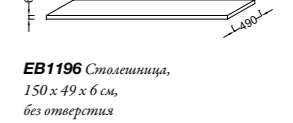

EB1196 Столешница, 150 x 49 x 6 см, без отверстия