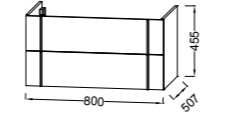

EB3030 + EXAR112-Z + СЕВ3050 Мебель для раковины-столешницы 80 см. 80 x 50.8 x 45.2 см. 2 ящика с доводчиком.