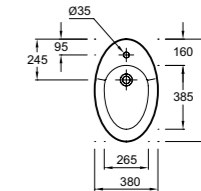

E1348 Напольное биде,
61,5 x 38 см