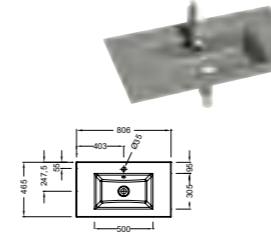

VOX - Встраиваемые ручки

Ш 140 см

Ш 120 см

Ш 100 см

Ш 80 см

Ш 60 см

Дополнительные модули

ЗЕРКАЛА И ЗЕРКАЛЬНЫЕ ШКАФЧИКИ ПРЕДСТАВЛЕНЫ НА СТР. 218

КЕРАМИКА

СТЕКЛО

Раковина-столешница 80 x 46 см
Керамика **EXAE112-Z**
Стекло **EB2104**