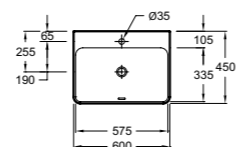

VOX

Раковины-чаши

Раковина-чаша 120 x 45 см
EVA112 - 1 отверстие для смесителя
EVA102 - без отверстий
EVA122 - 2 отверстия для смесителя

Раковина-чаша 80 x 45 см
EVC112 - 1 отверстие для смесителя
EVC102 - без отверстий
EVC112-53 - 2 отверстия для смесителя

Раковина-чаша 60 x 45 см
EVD112 - 1 отверстие для смесителя
EVD102 - без отверстий
EVD112-53 - 2 отверстия для смесителя