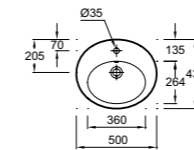

E4775 Биде, 54 x 36 см
E4794 Биде, 54 x 36 см, крышка с механизмом «плавное опускание» на металлических шарнирах в комплекте

OVE

Ш 50 см

Ш 46 см

Ш 36 см

ЗЕРКАЛА И ЗЕРКАЛЬНЫЕ ШКАФЧИКИ ПРЕДСТАВЛЕНЫ НА СТР. 218