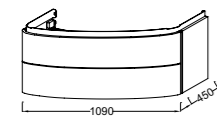

E11105 Мебель под подвесную
раковину с двумя выдвижными
ящиками, 109 x 45 x 45,2 см