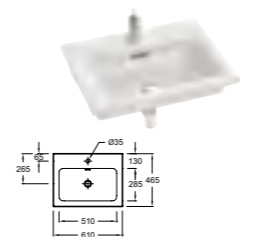

VOX - Встраиваемые ручки

Ш 140 см

Ш 120 см

Ш 100 см

Ш 80 см

Ш 60 см

Дополнительные модули

ЗЕРКАЛА И ЗЕРКАЛЬНЫЕ ШКАФЧИКИ ПРЕДСТАВЛЕНЫ НА СТР. 218

КЕРАМИКА

СТЕКЛО

Двойная раковина-столешница 140 x 46 см
Керамика **EXAA112-Z**
Стекло **EB2100**

Раковина-столешница 120 x 46 см
Керамика **EXAB112-Z**
Стекло **EB2101**

Раковина-столешница 100 x 46 см
Керамика **EXAC112-Z** - раковина слева/
EXAD112-Z - раковина справа
Стекло **EB2103** - раковина слева/
EB2102 - раковина справа

Раковина-столешница 80 x 46 см
Керамика **EXAE112-Z**
Стекло **EB2104**

Раковина-столешница 60 x 46 см
Керамика **EXAF112-Z**
Стекло **EB2105**