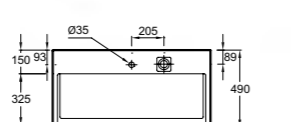

EBXC112/EXC9112 Раковина-столешница 100 x 49 см на собственной опоре, 1 отверстие для смесителя справа и слева, система слива FreeDrain без подсветки/с подсветкой