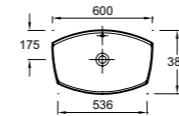

Leaf
E1186
Раковина-чаша
60 x 46 см